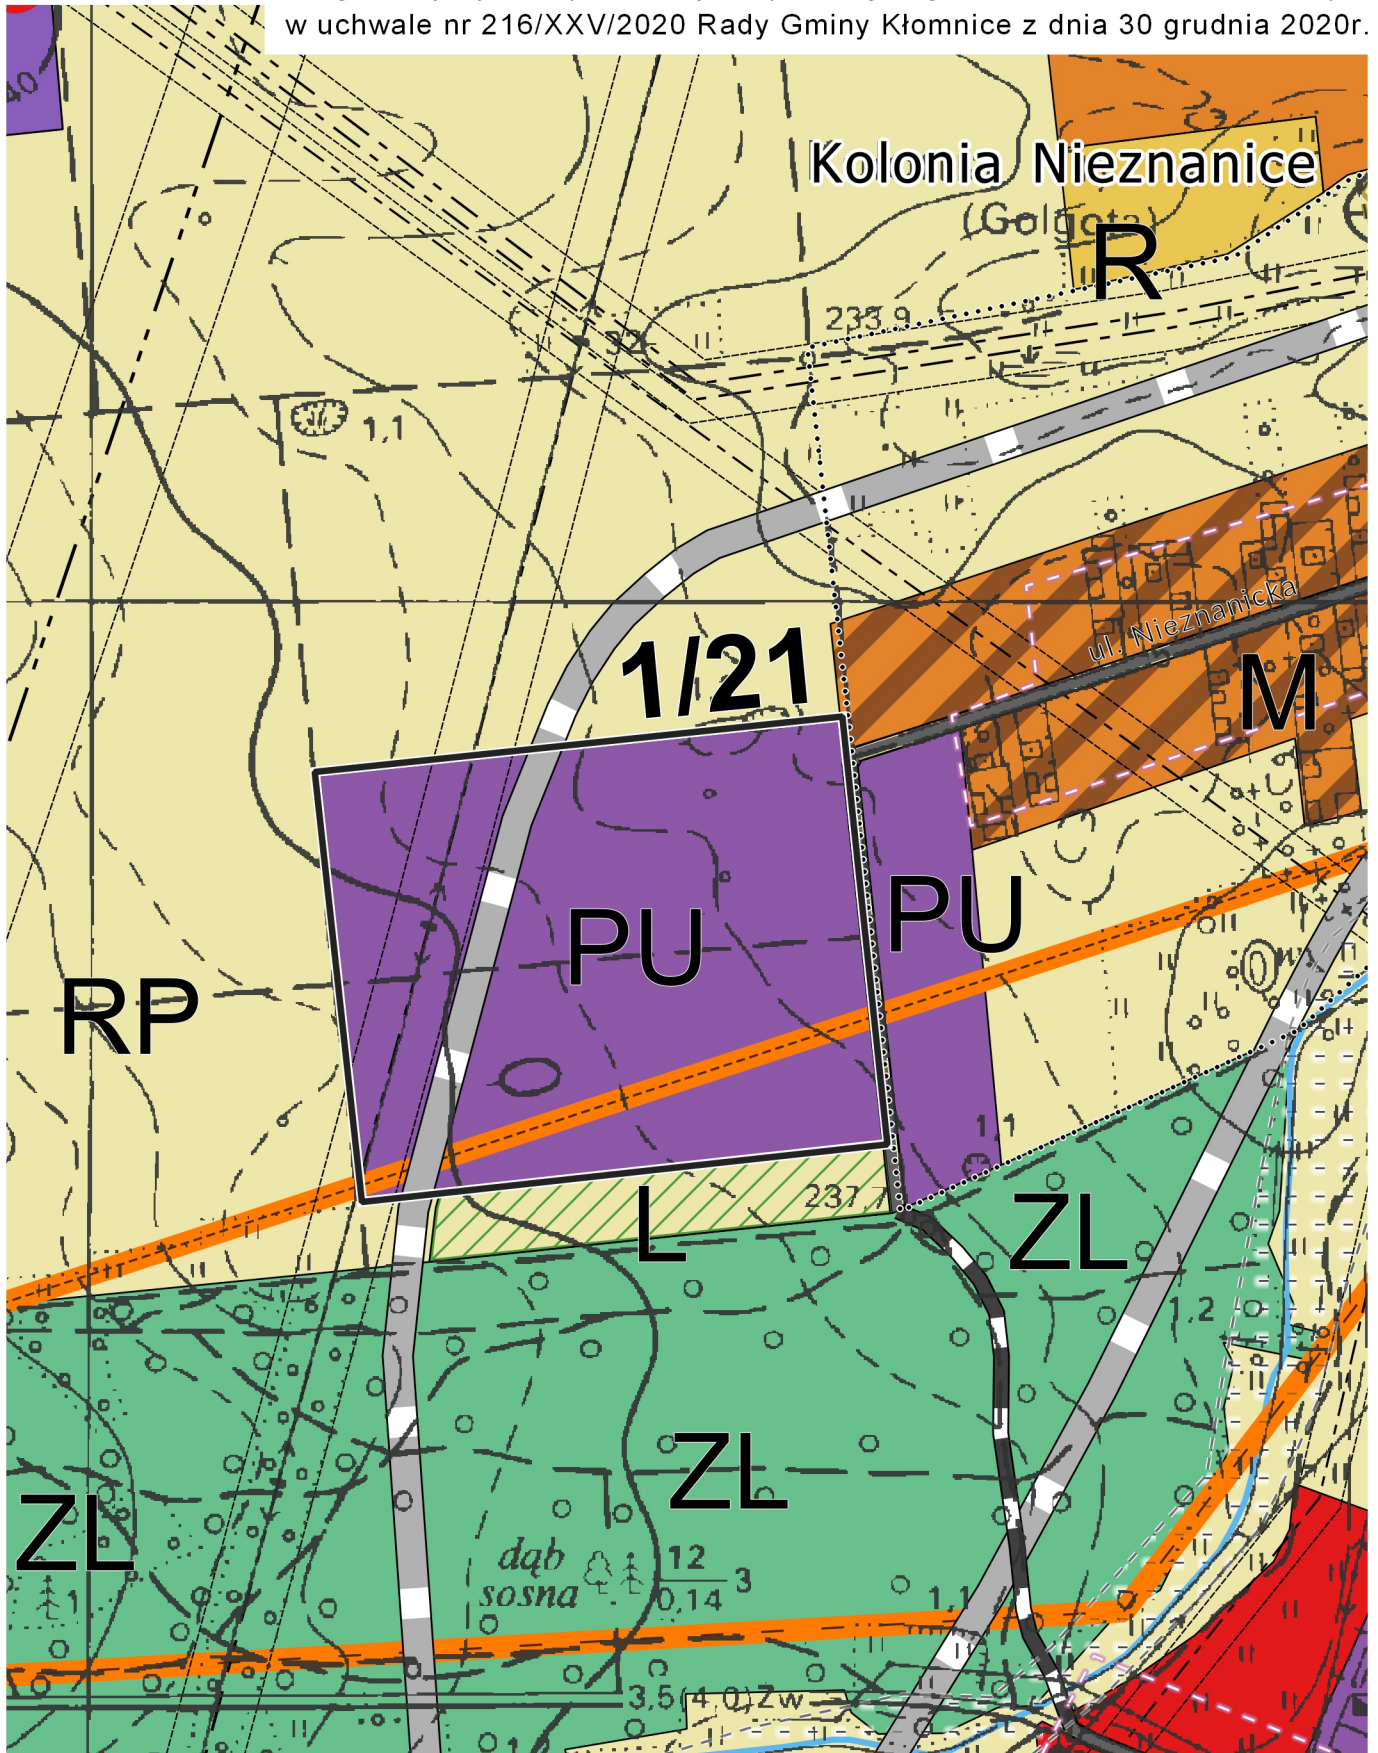

KIERUNKI ZAGOSPODAROWANIA PRZESTRZENNEGO zmiana Studium uwarunkowań i kierunków zagospodarowania przestrzennego gminy Kłomnice

Fragment projektu rysunku sporządzonego zgodnie z zakresem określonym
w uchwale nr 216/XXV/2020 Rady Gminy Kłomnice z dnia 30 grudnia 2020r.

1/21 granica obszaru objętego zmianą kierunków zagospodarowania
przestrzennego położonego w miejscowości Nieznanice