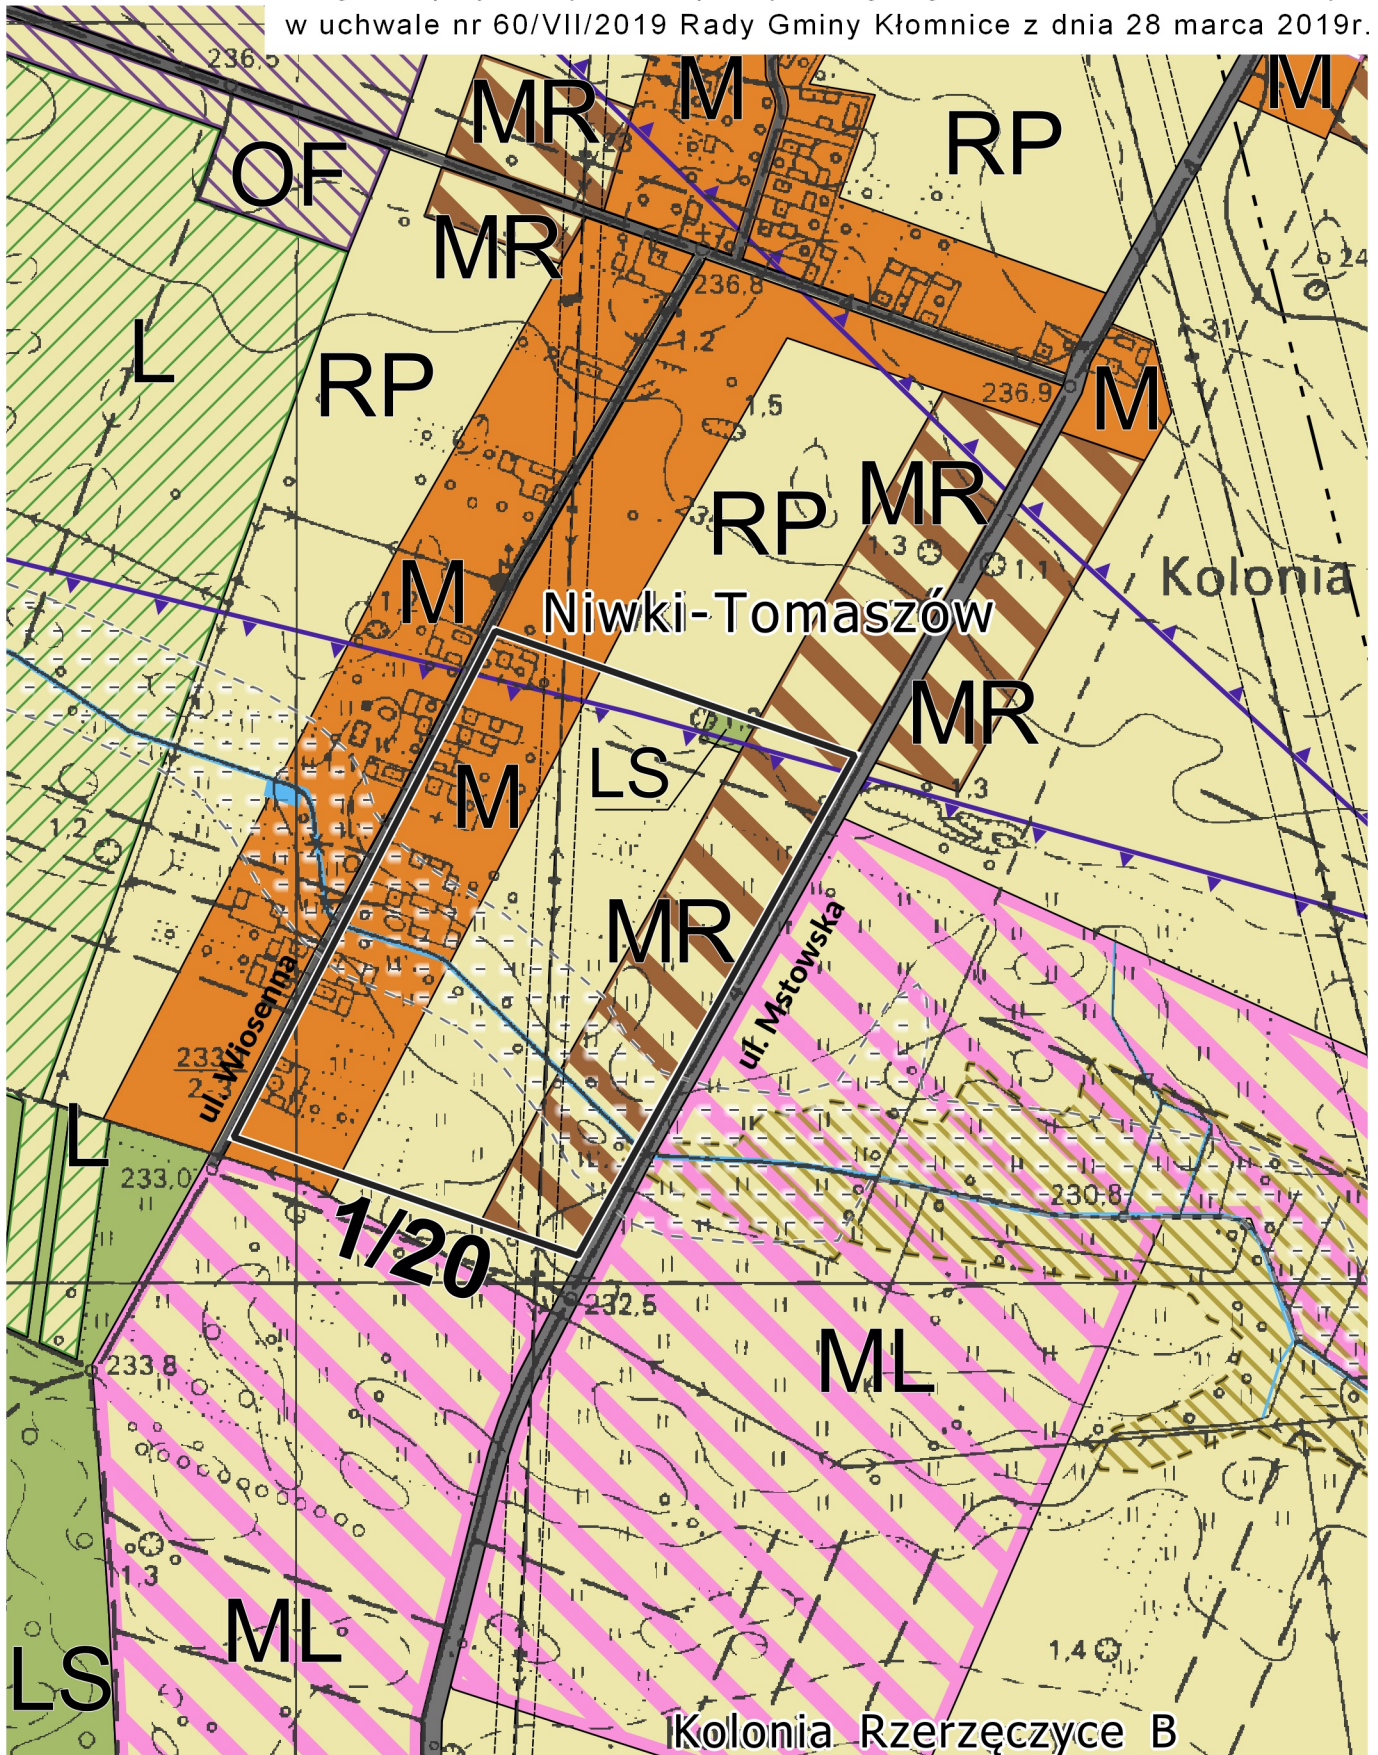

# KIERUNKI ZAGOSPODAROWANIA PRZESTRZENNEGO zmiana Studium uwarunkowań i kierunków zagospodarowania przestrzennego gminy Kłomnice

Fragment projektu rysunku sporządzonego zgodnie z zakresem określonym  
w uchwale nr 60/VII/2019 Rady Gminy Kłomnice z dnia 28 marca 2019r.

**1/20** granica obszaru objętego zmianą kierunków zagospodarowania  
przestrzennego położonego w miejscowości Niwki  
pomiędzy ulicami Mstowska i Wiosenna