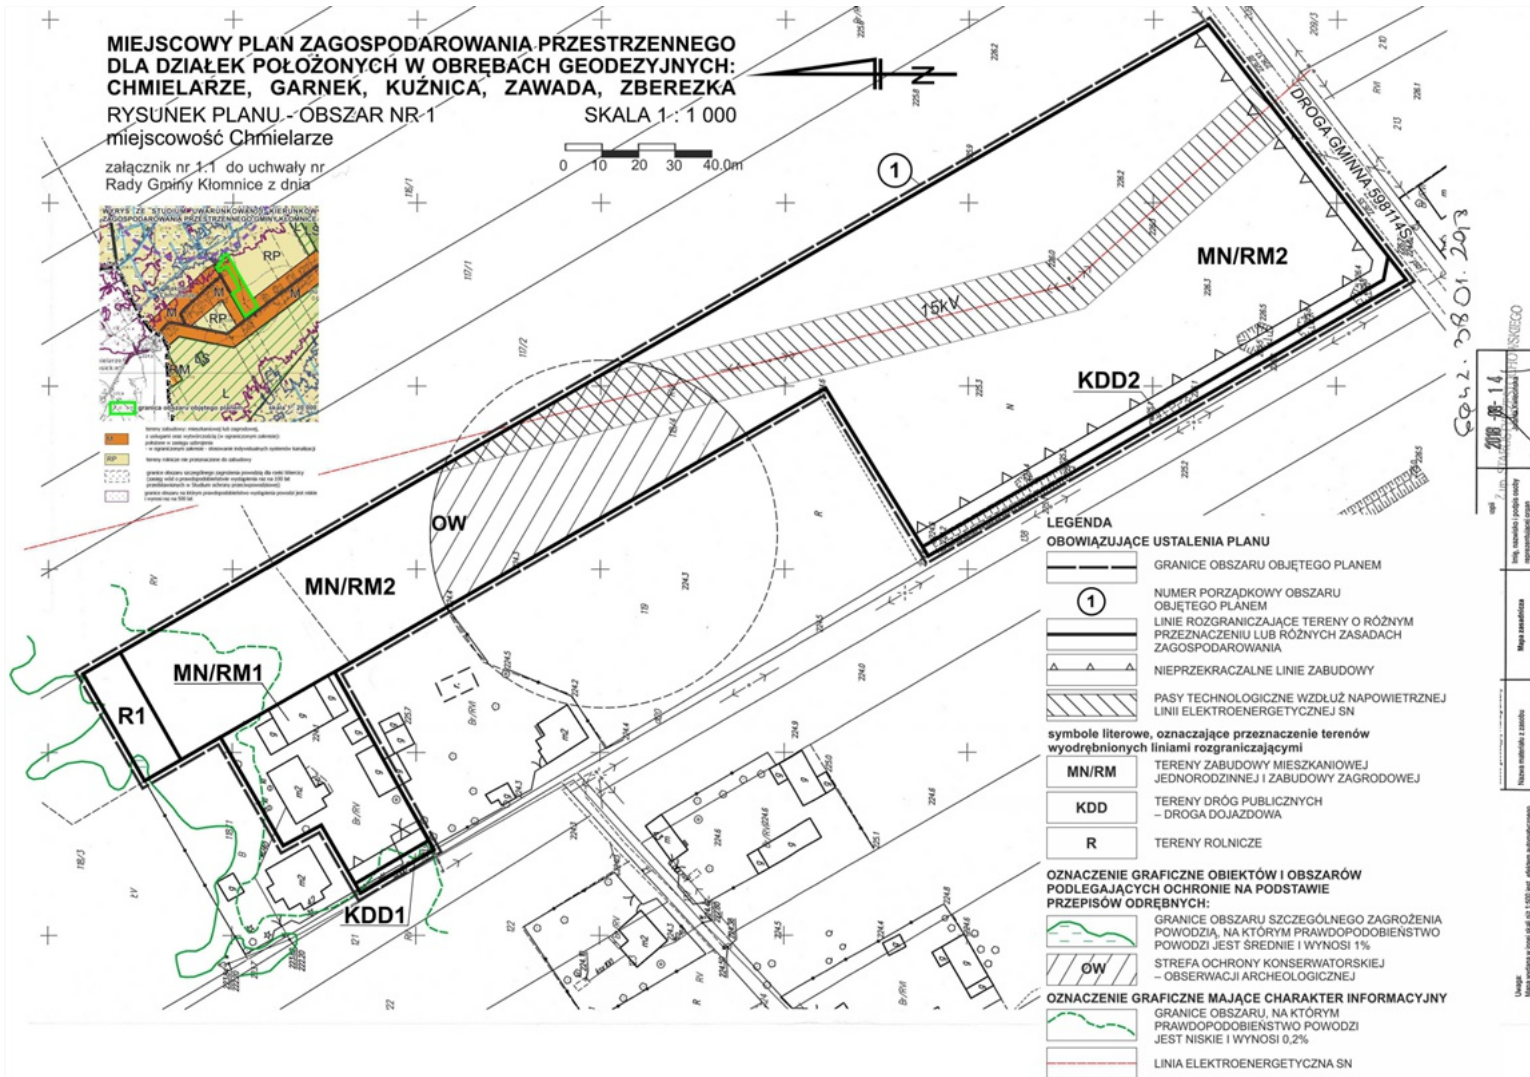

**MIĘSCOWY PLAN ZAGOSPODAROWANIA PRZESTRZENNEGO
DLA DZIAŁEK POŁOŻONYCH W OBRĘBACH GEODEZYJNYCH:
CHMIELARZE, GARNEK, KUŹNICA, ZAWADA, ZBEREZKA**

RYSUNEK PLANU - OBSZAR NR 1
miejscowość Chmielarze

SKALA 1: 1 000

z załącznik nr 1.1 do uchwały nr

Rady Gminy Klomnice z dnia

0 10 20 30 40,0m

14

14

14