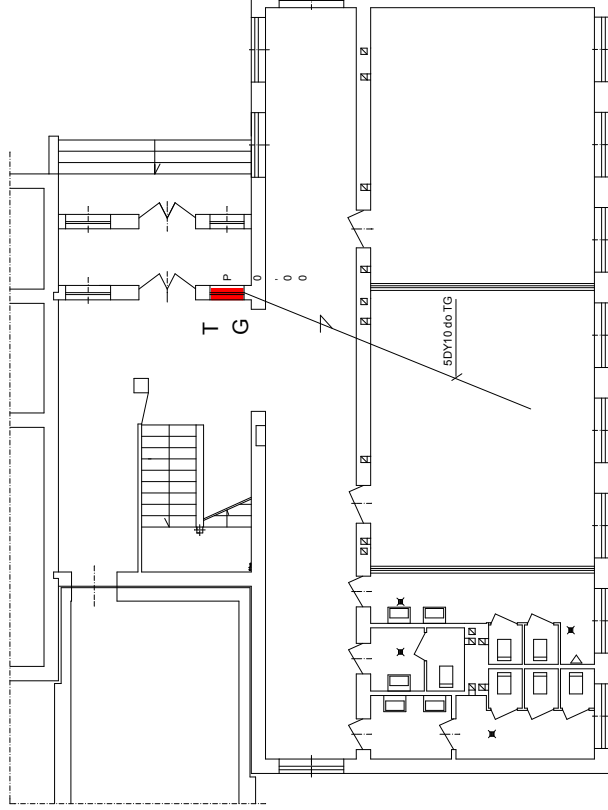

Obiekt-projekt	Zakład Usług Projektowych "ADAMS"	D 07.2009r.
Typ rysunku:	K W	F PB
Projektował	W n S k	Pr rys. 3
Sprawił:	ES T C I A J W b A e θ C I d J e k n r W E Y L z E n k e θ T R Y C Z N E	Skala: 1:100
Projektował	SN E l b i a P e r c y n s k a	Podpis k
Sprawił:	ES T C I A J W b A e θ C I d J e k n r W E Y L z E n k e θ T R Y C Z N E	Podpis u

Obiekt-projekt	Zakład Usług Projektowych "ADAMS"	D 07.2009r.
Typ rysunku:	K W	F PB
Projektował	W n S k	Pr rys. 3
Sprawił:	ES T C I A J W b A e θ C I d J e k n r W E Y L z E n k e θ T R Y C Z N E	Skala: 1:10
Projektował	SN E l b i a P e r c y n s k a	Podpis k
Sprawił:	ES T C I A J W b A e θ C I d J e k n r W E Y L z E n k e θ T R Y C Z N E	Podpis u