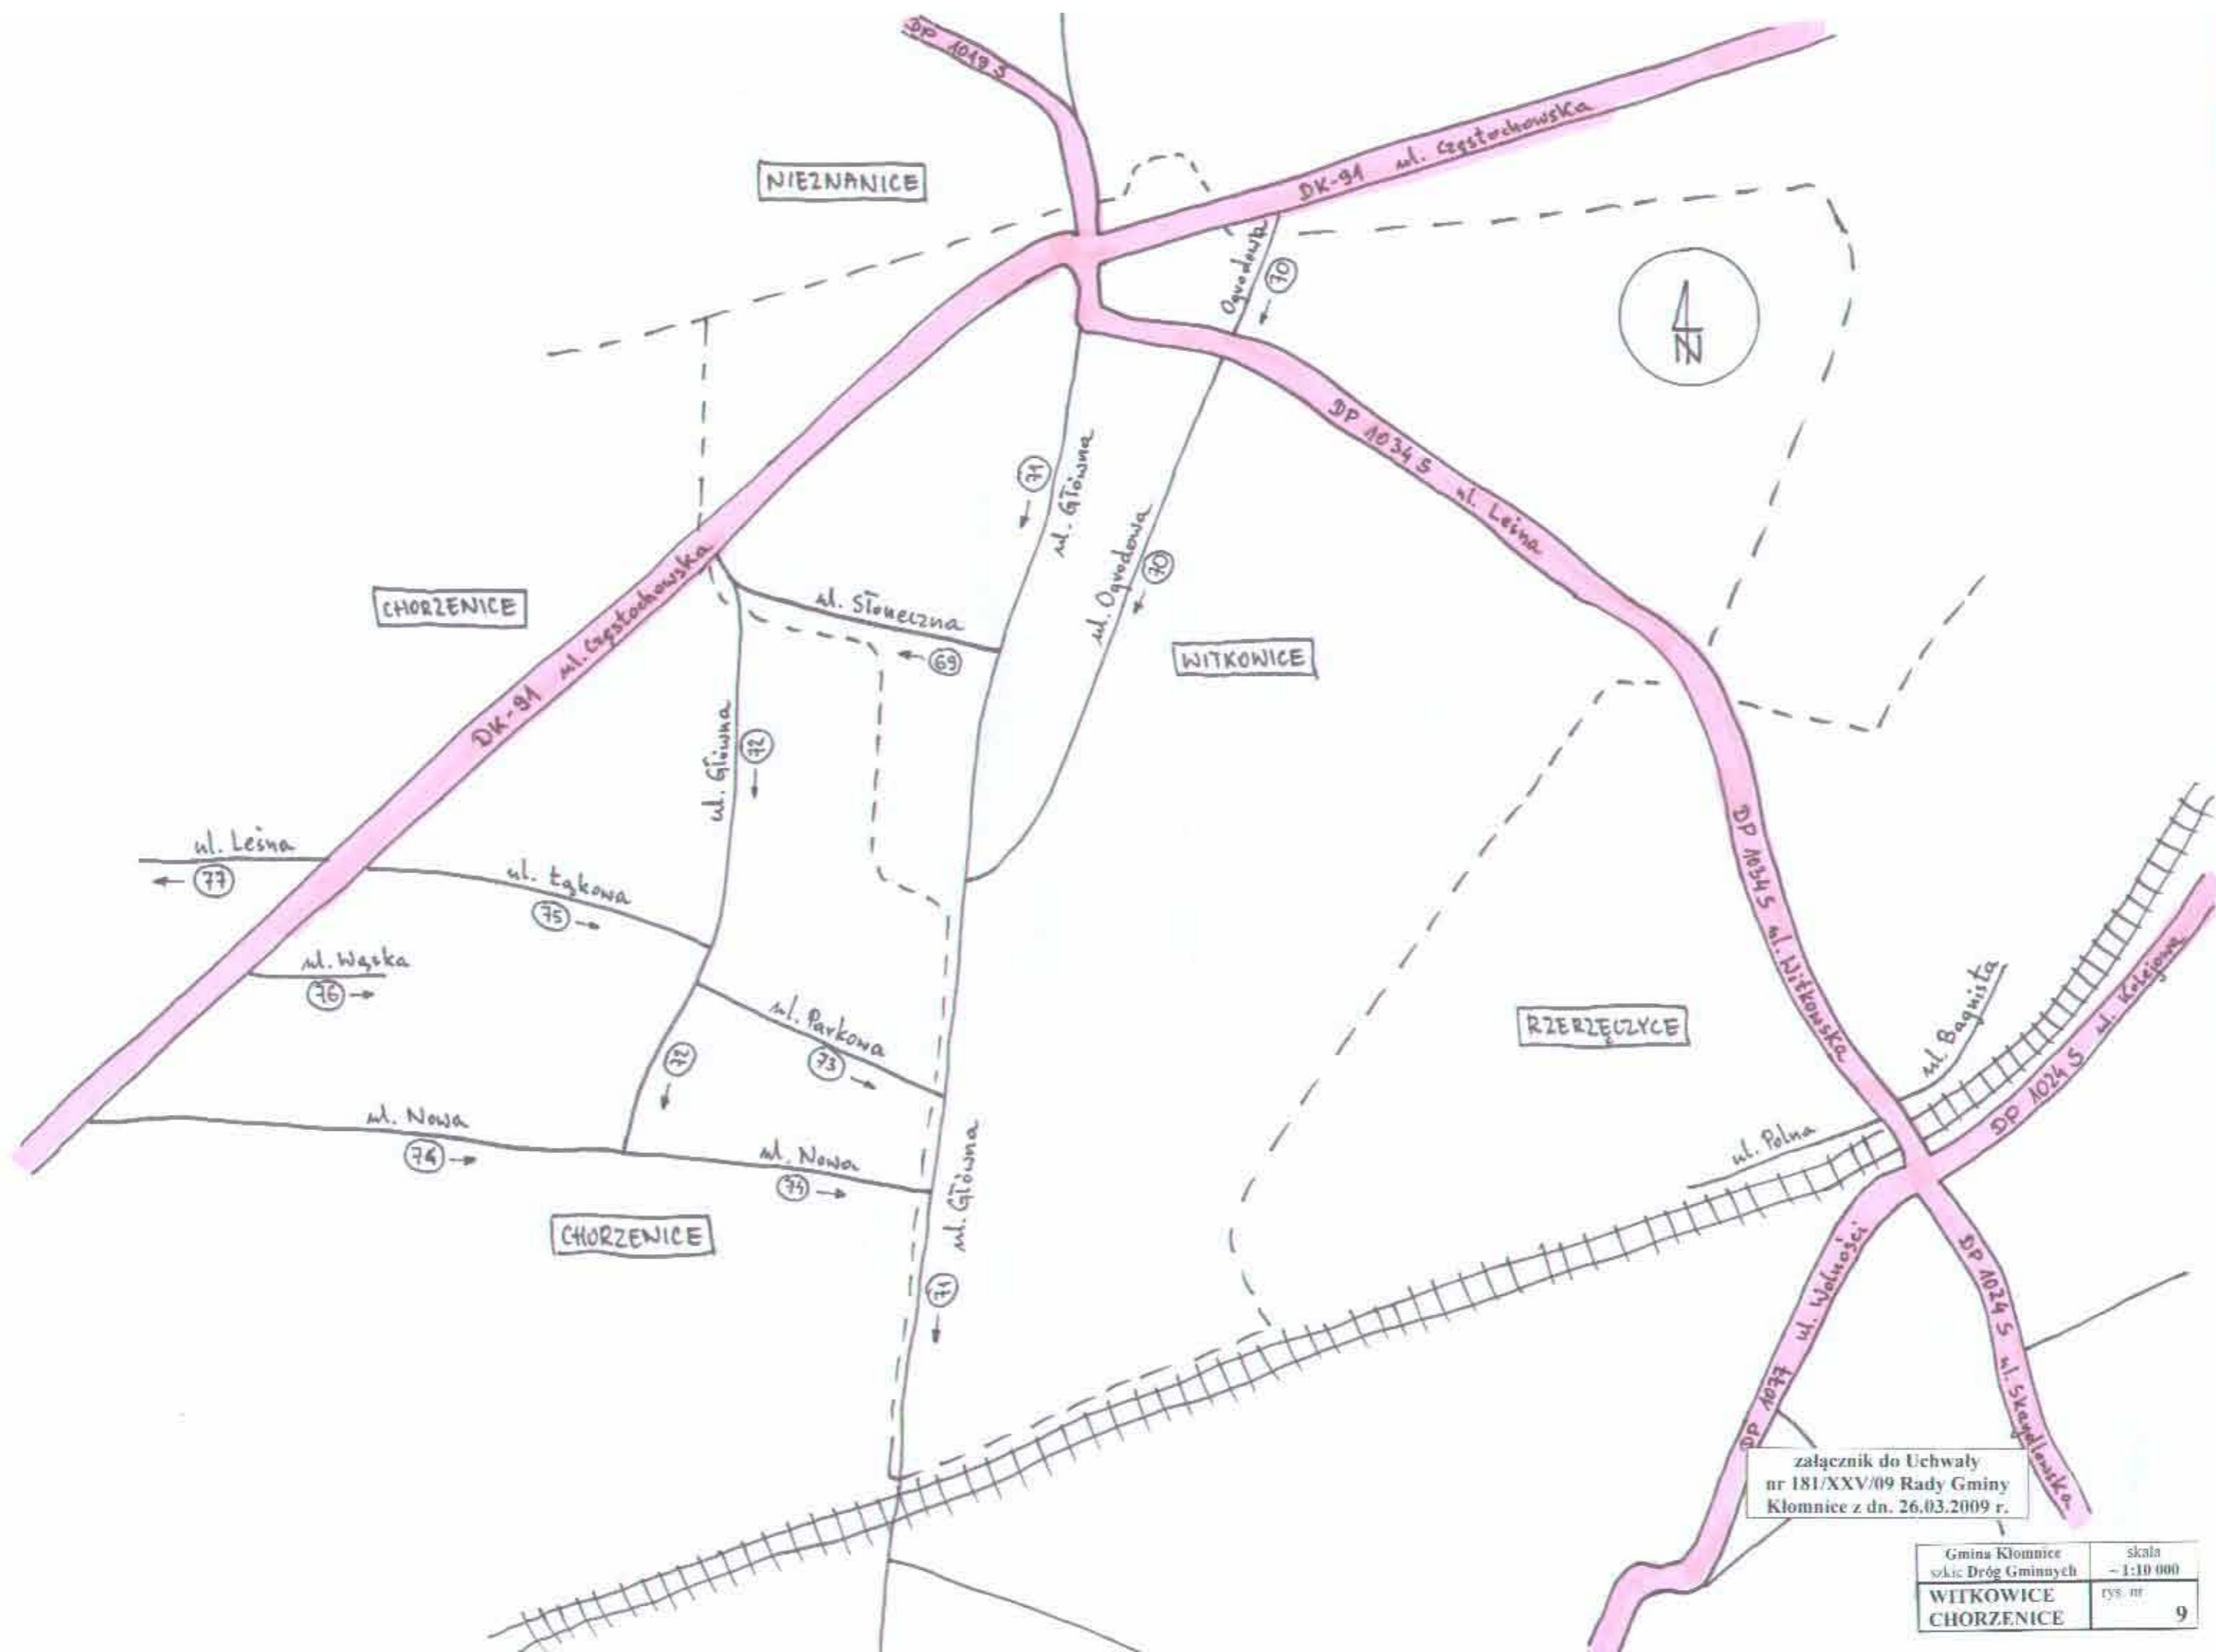

Gmina Kłomnice szkie Dróg Gminnych	skala -1:10 000
ZDRÓWA	rys. nr 7

GMINA
MYKANÓW

NIEZNAVICE

WITKOWICE

załącznik do Uchwały
nr 181/XXV/09 Rady Gminy
Klomnice z dn. 26.03.2009 r.

Gmina Klomnice szkic Dróg Gminnych	skala - 1:10 000
NIEZNAVICE	rys. nr 8