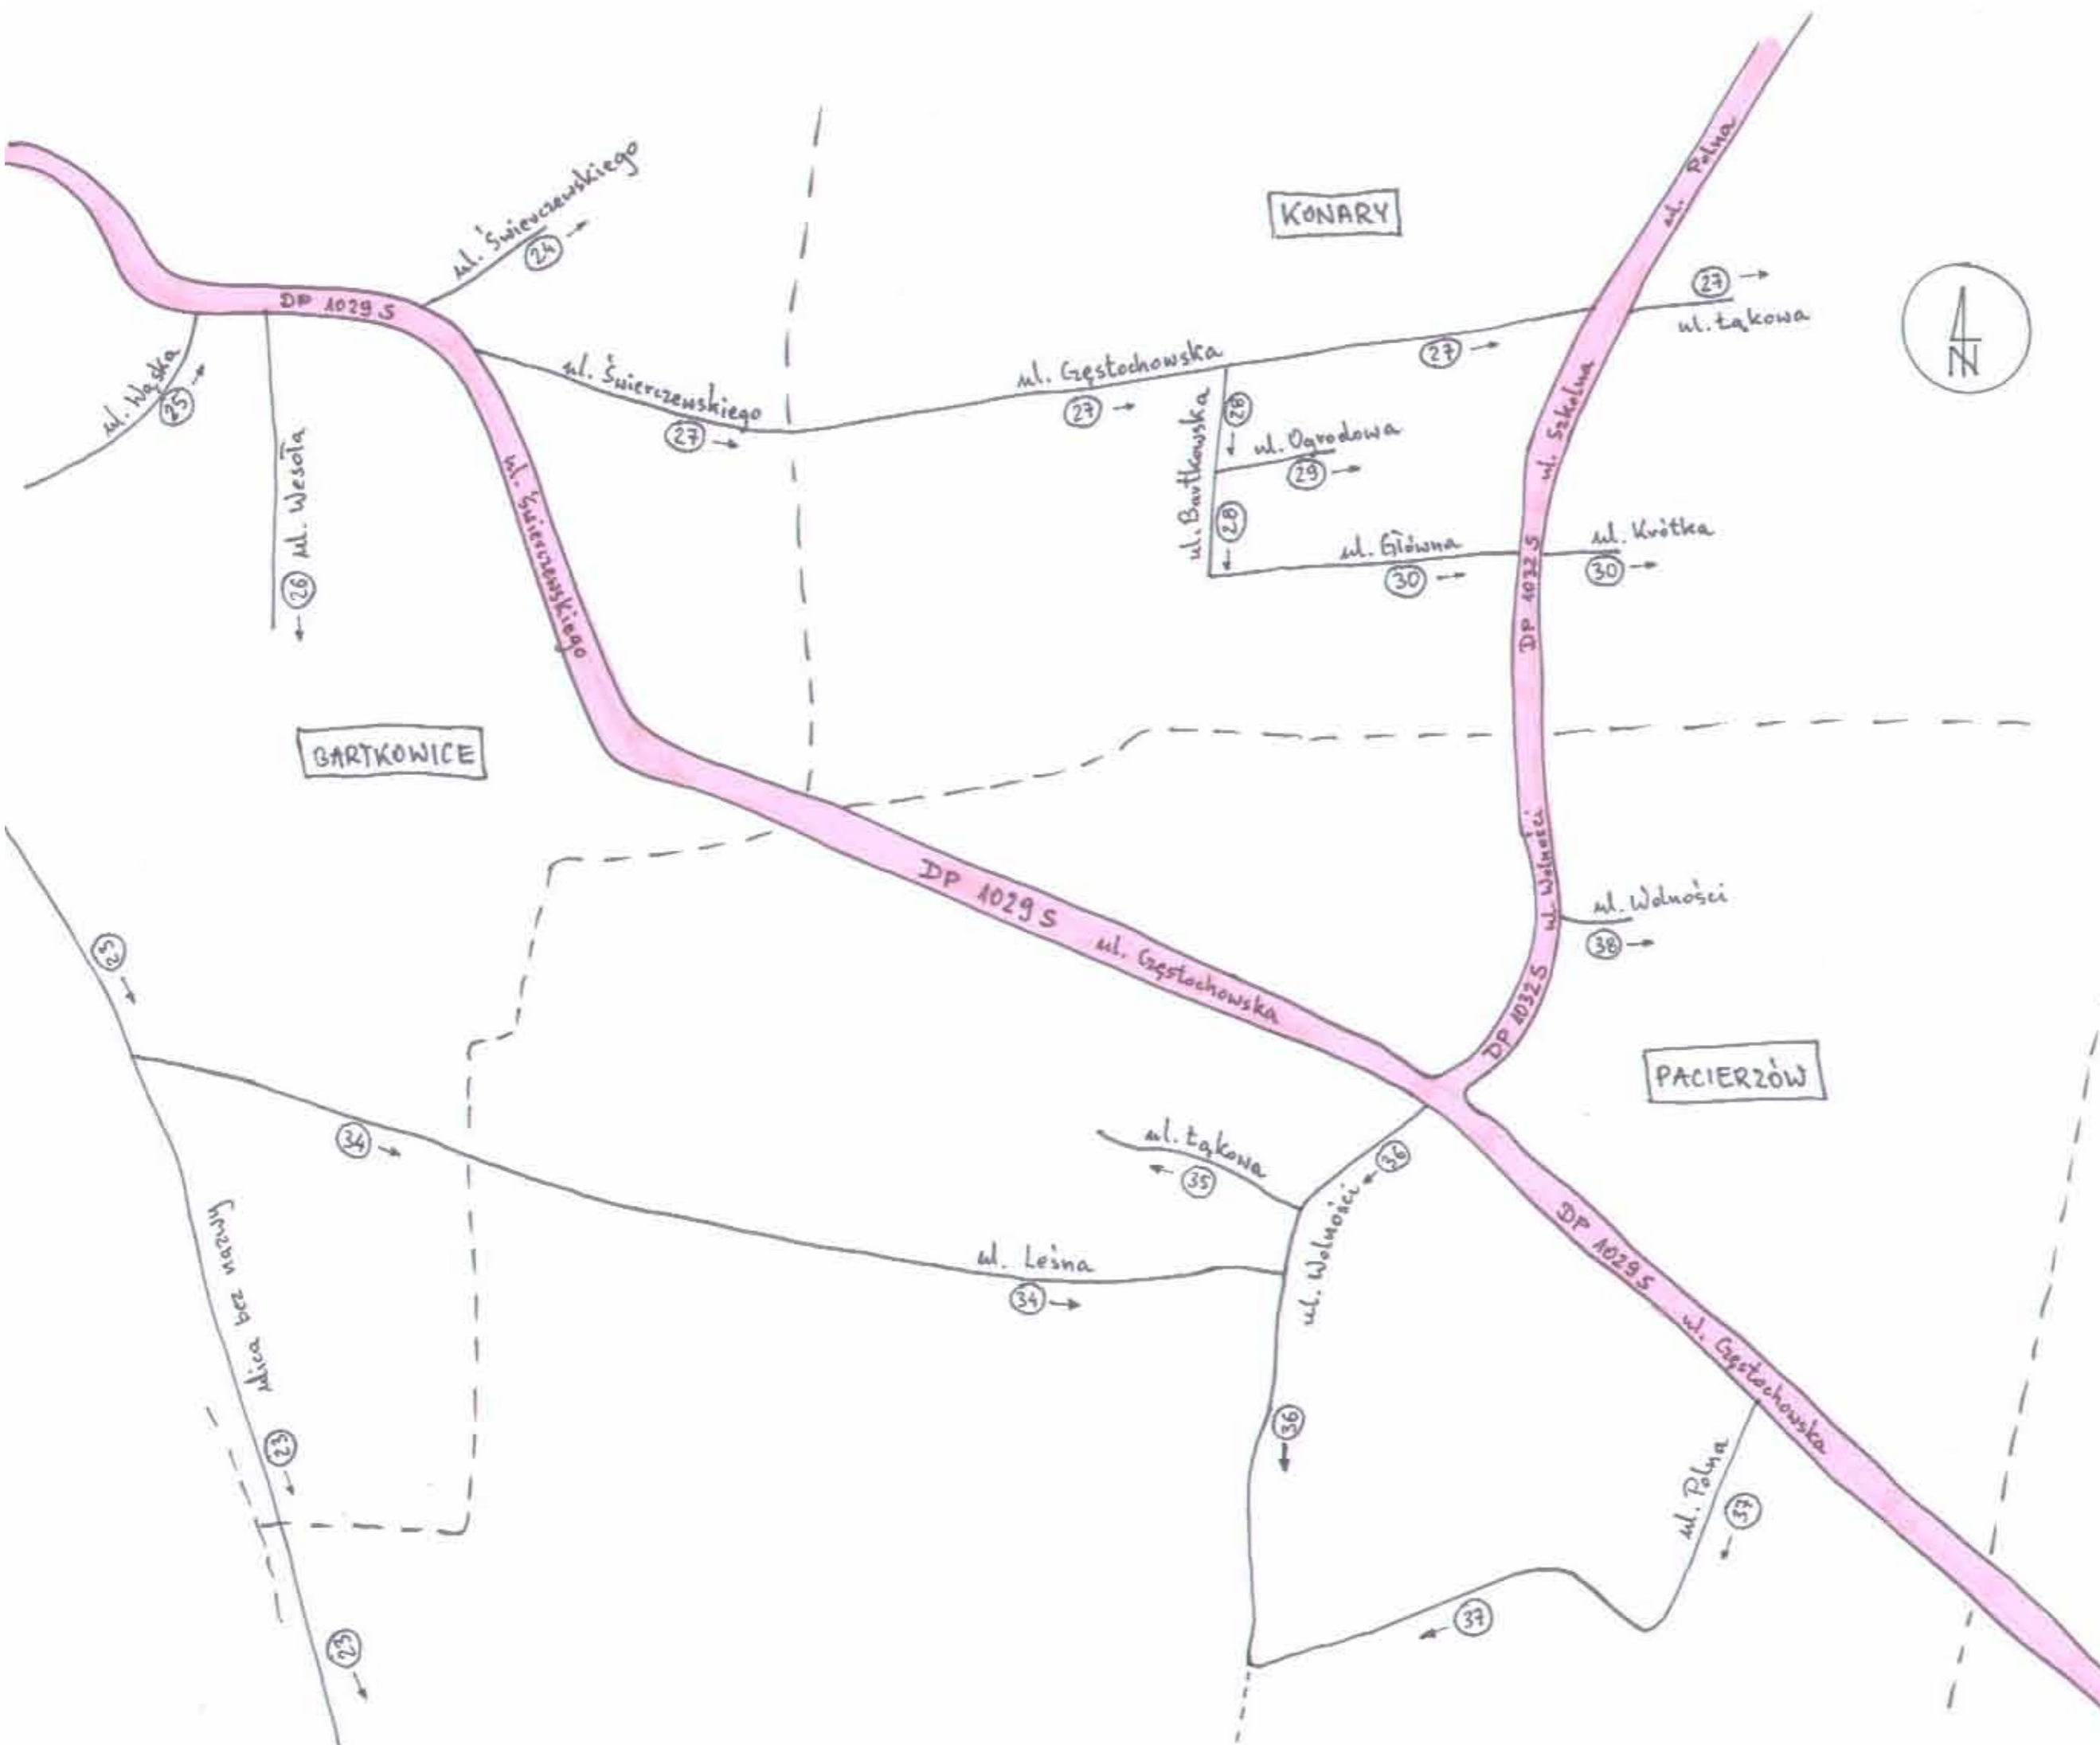

załącznik do Uchwały
nr 181/XXV/09 Rady Gminy
Kłomnice z dn. 26.03.2009 r.

Gmina Kłomnice sekcje Dróg Gminnych	skala 1:10 000
KŁOMNICE BARTKOWICE Michałów Kłom.	rys. nr 1

załącznik do Uchwały
nr 181/XXV/09 Rady Gminy
Kłomnice z dn. 26.03.2009 r.