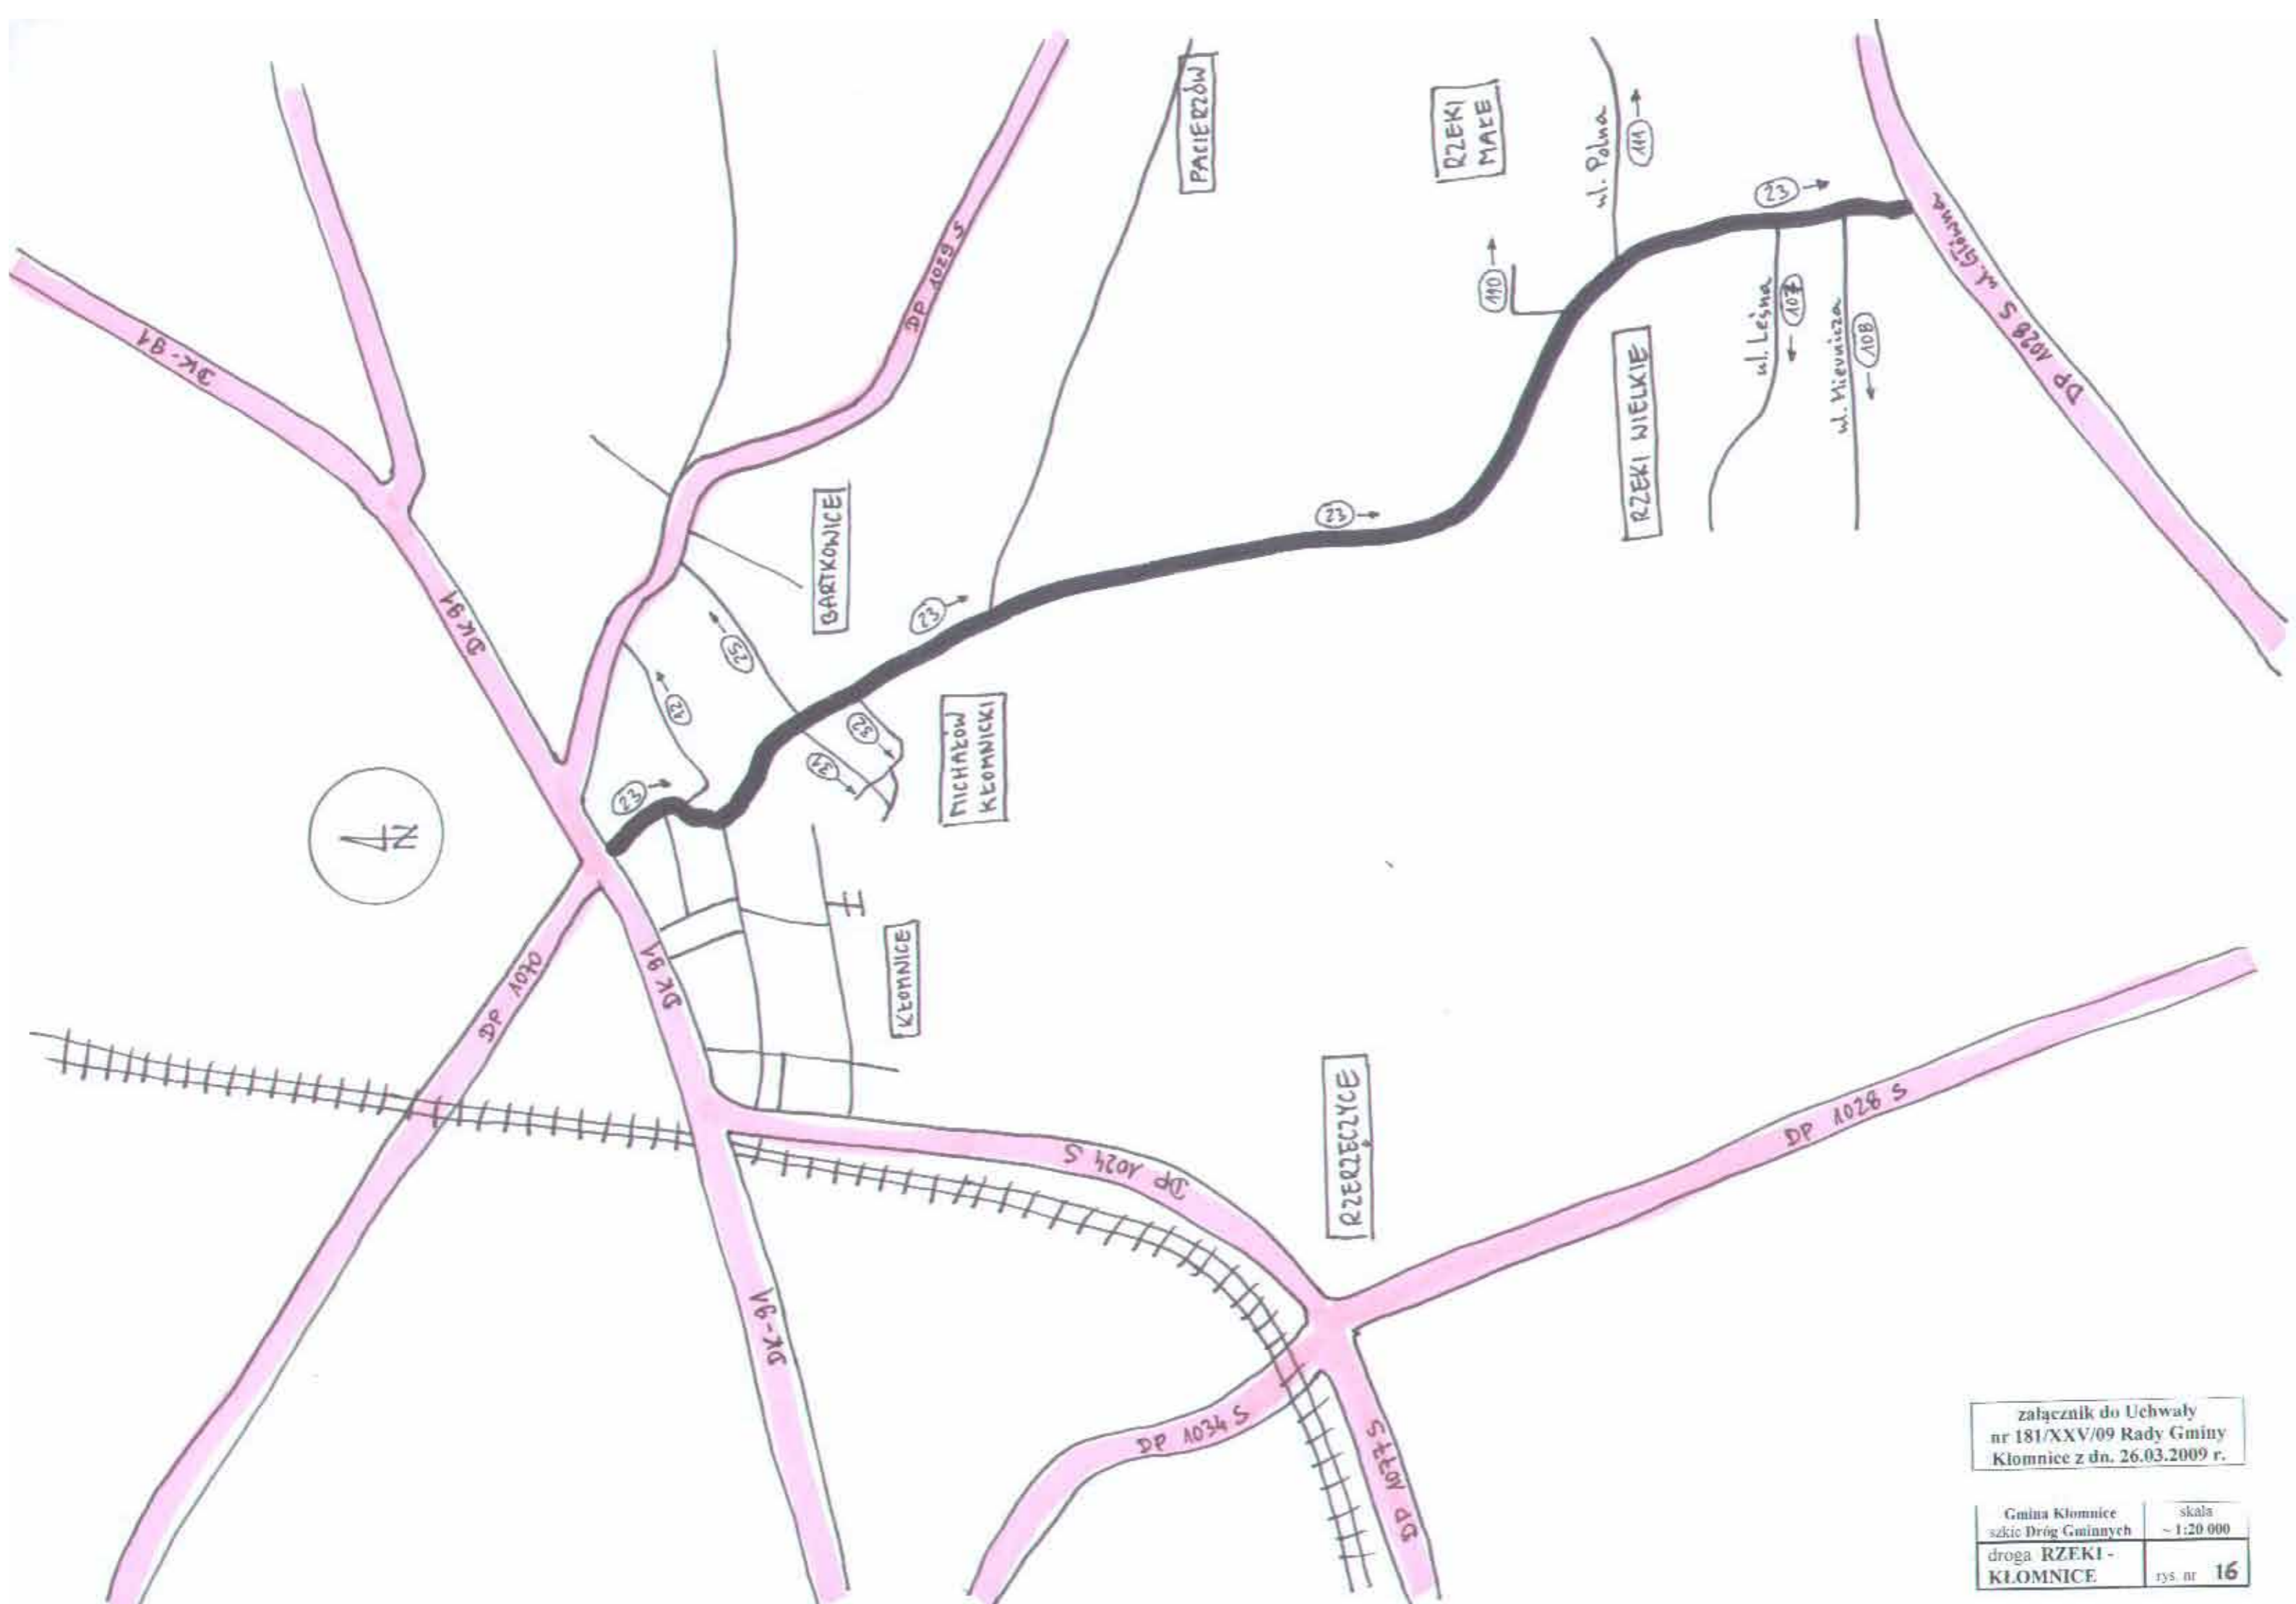

załącznik do Uchwały
nr 181/XXV/09 Rady Gminy
Kłomnice z dn. 26.03.2009 r.

Gmina Kłomnice szkieł Dróg Gminnych	skala ~ 1:20 000
droga RZEKI - KŁONNICE	rys. nr 16