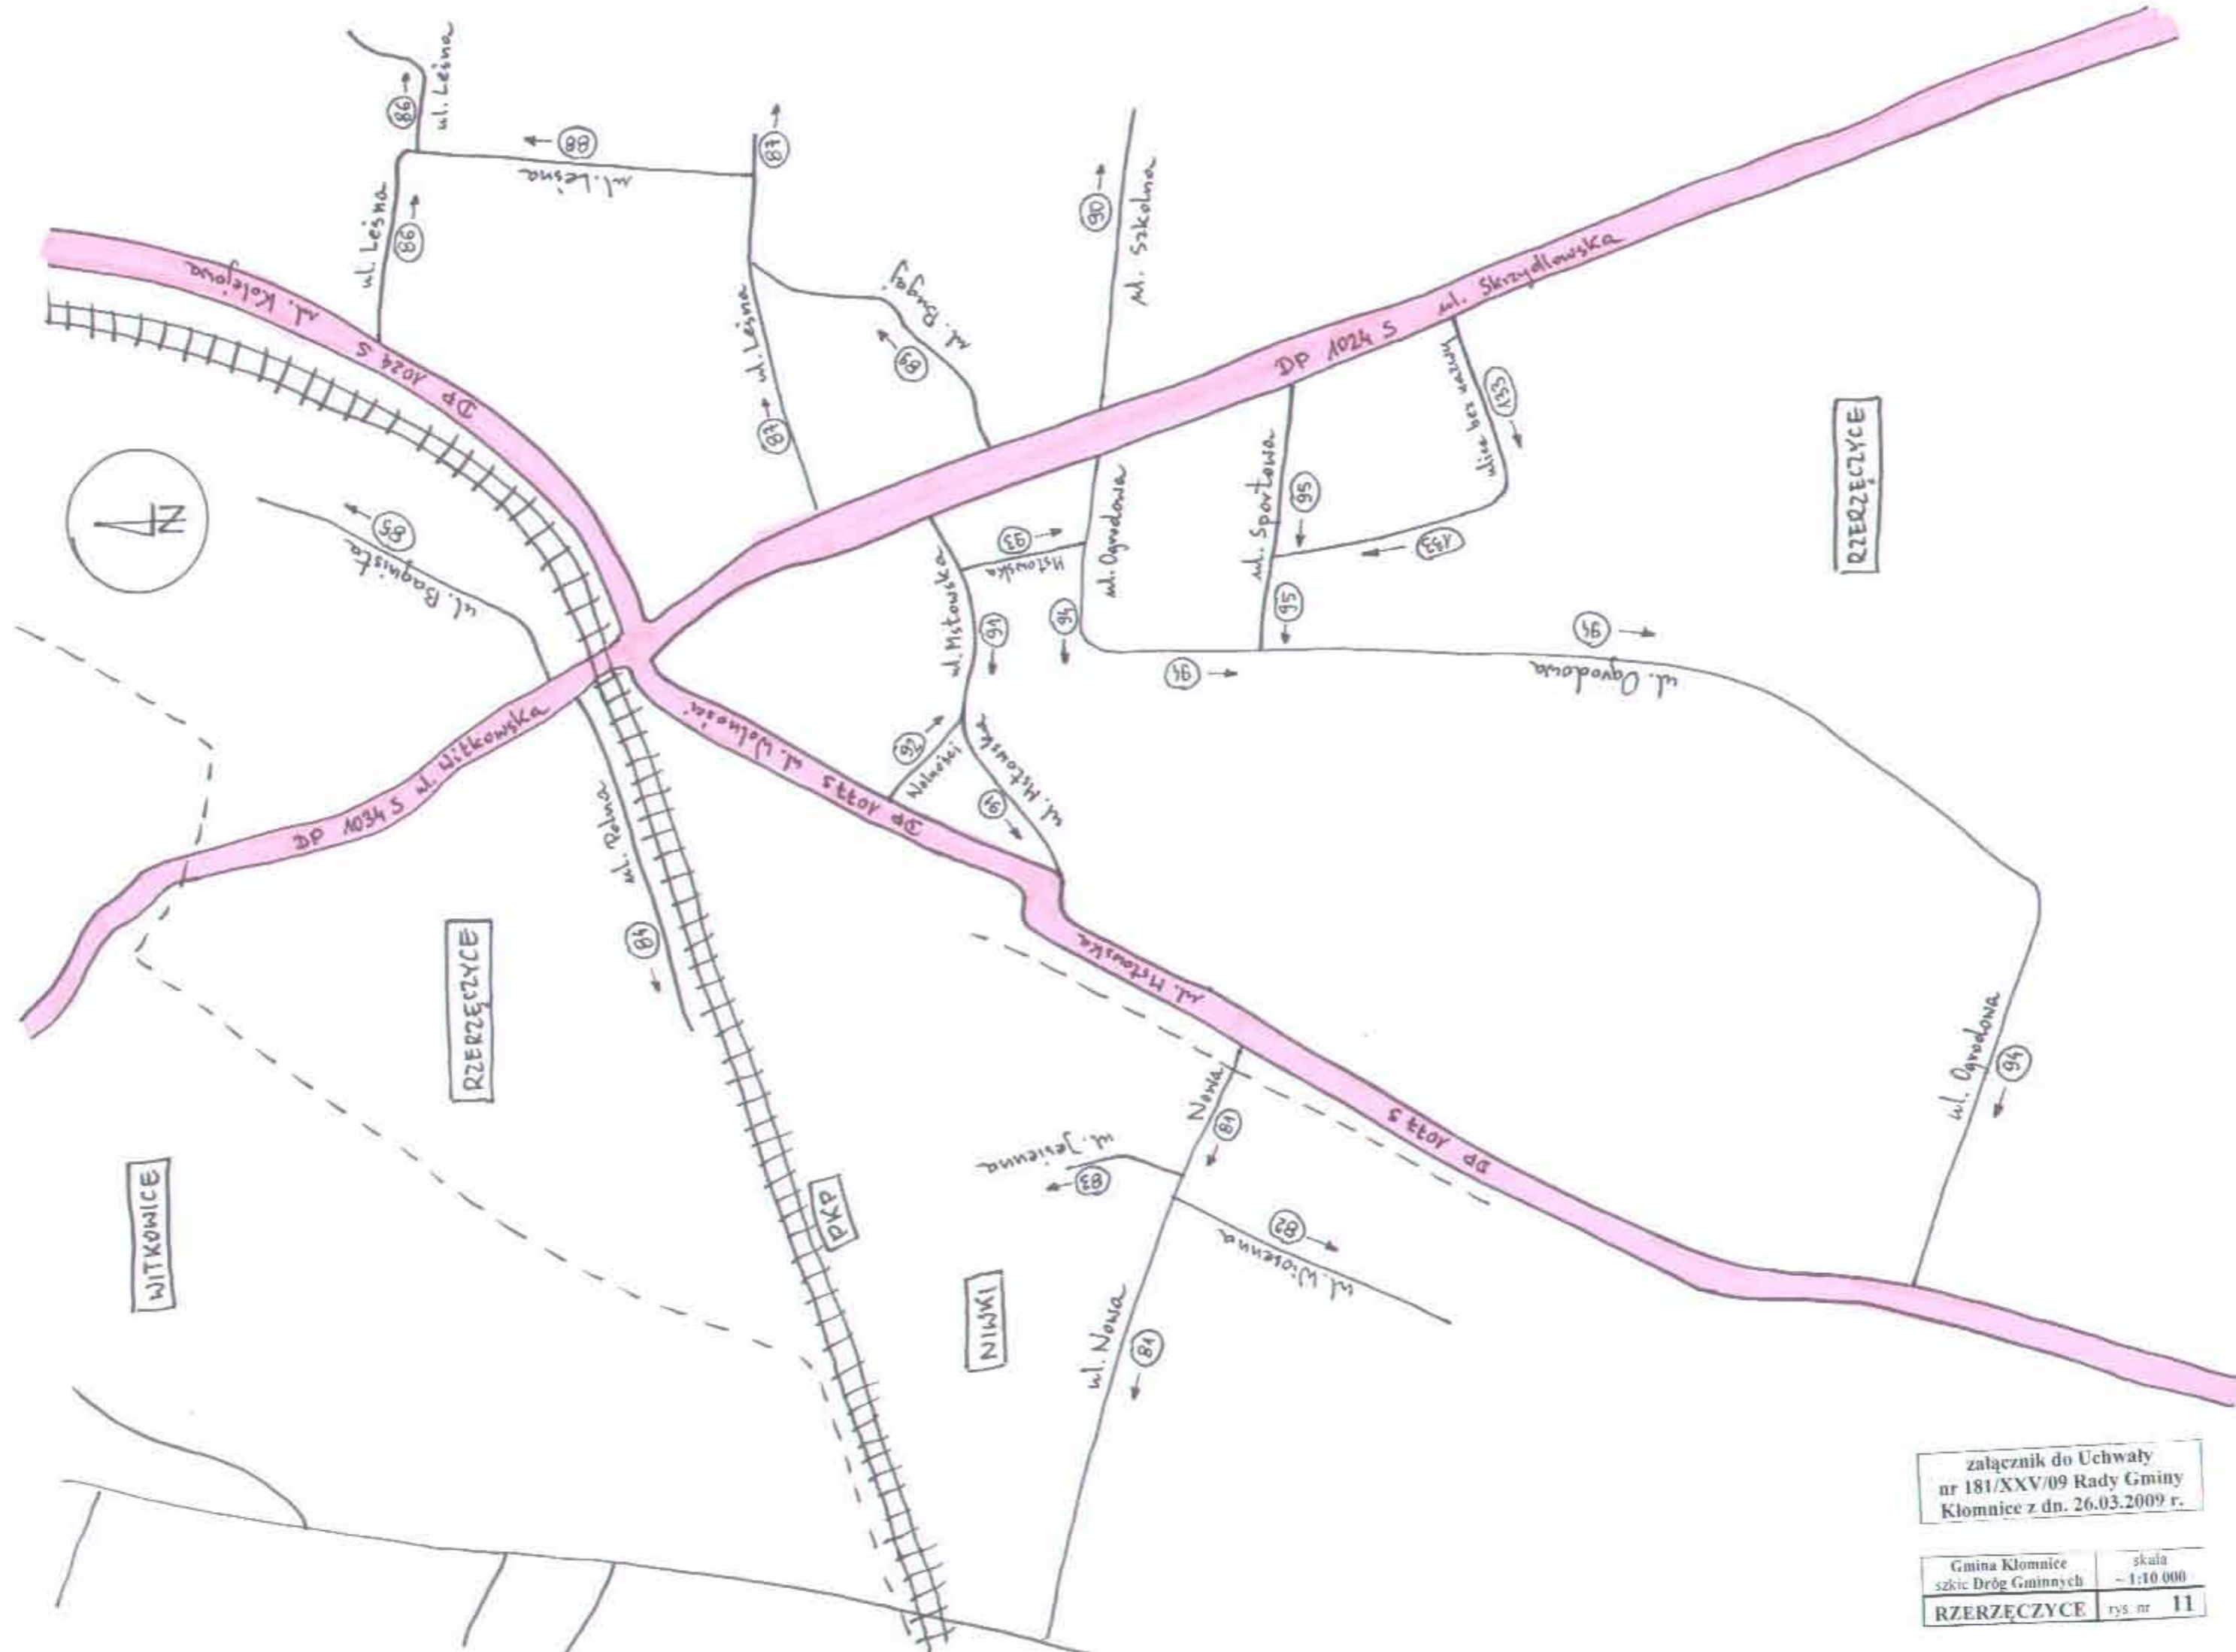

załącznik do Uchwały
nr 181/XXV/09 Rady Gminy
Kłomnice z dn. 26.03.2009 r.

Gmina Kłomnice szkic Dróg Gminnych	skala ~ 1:10 000
RZERZECZYCE	rys. nr 11