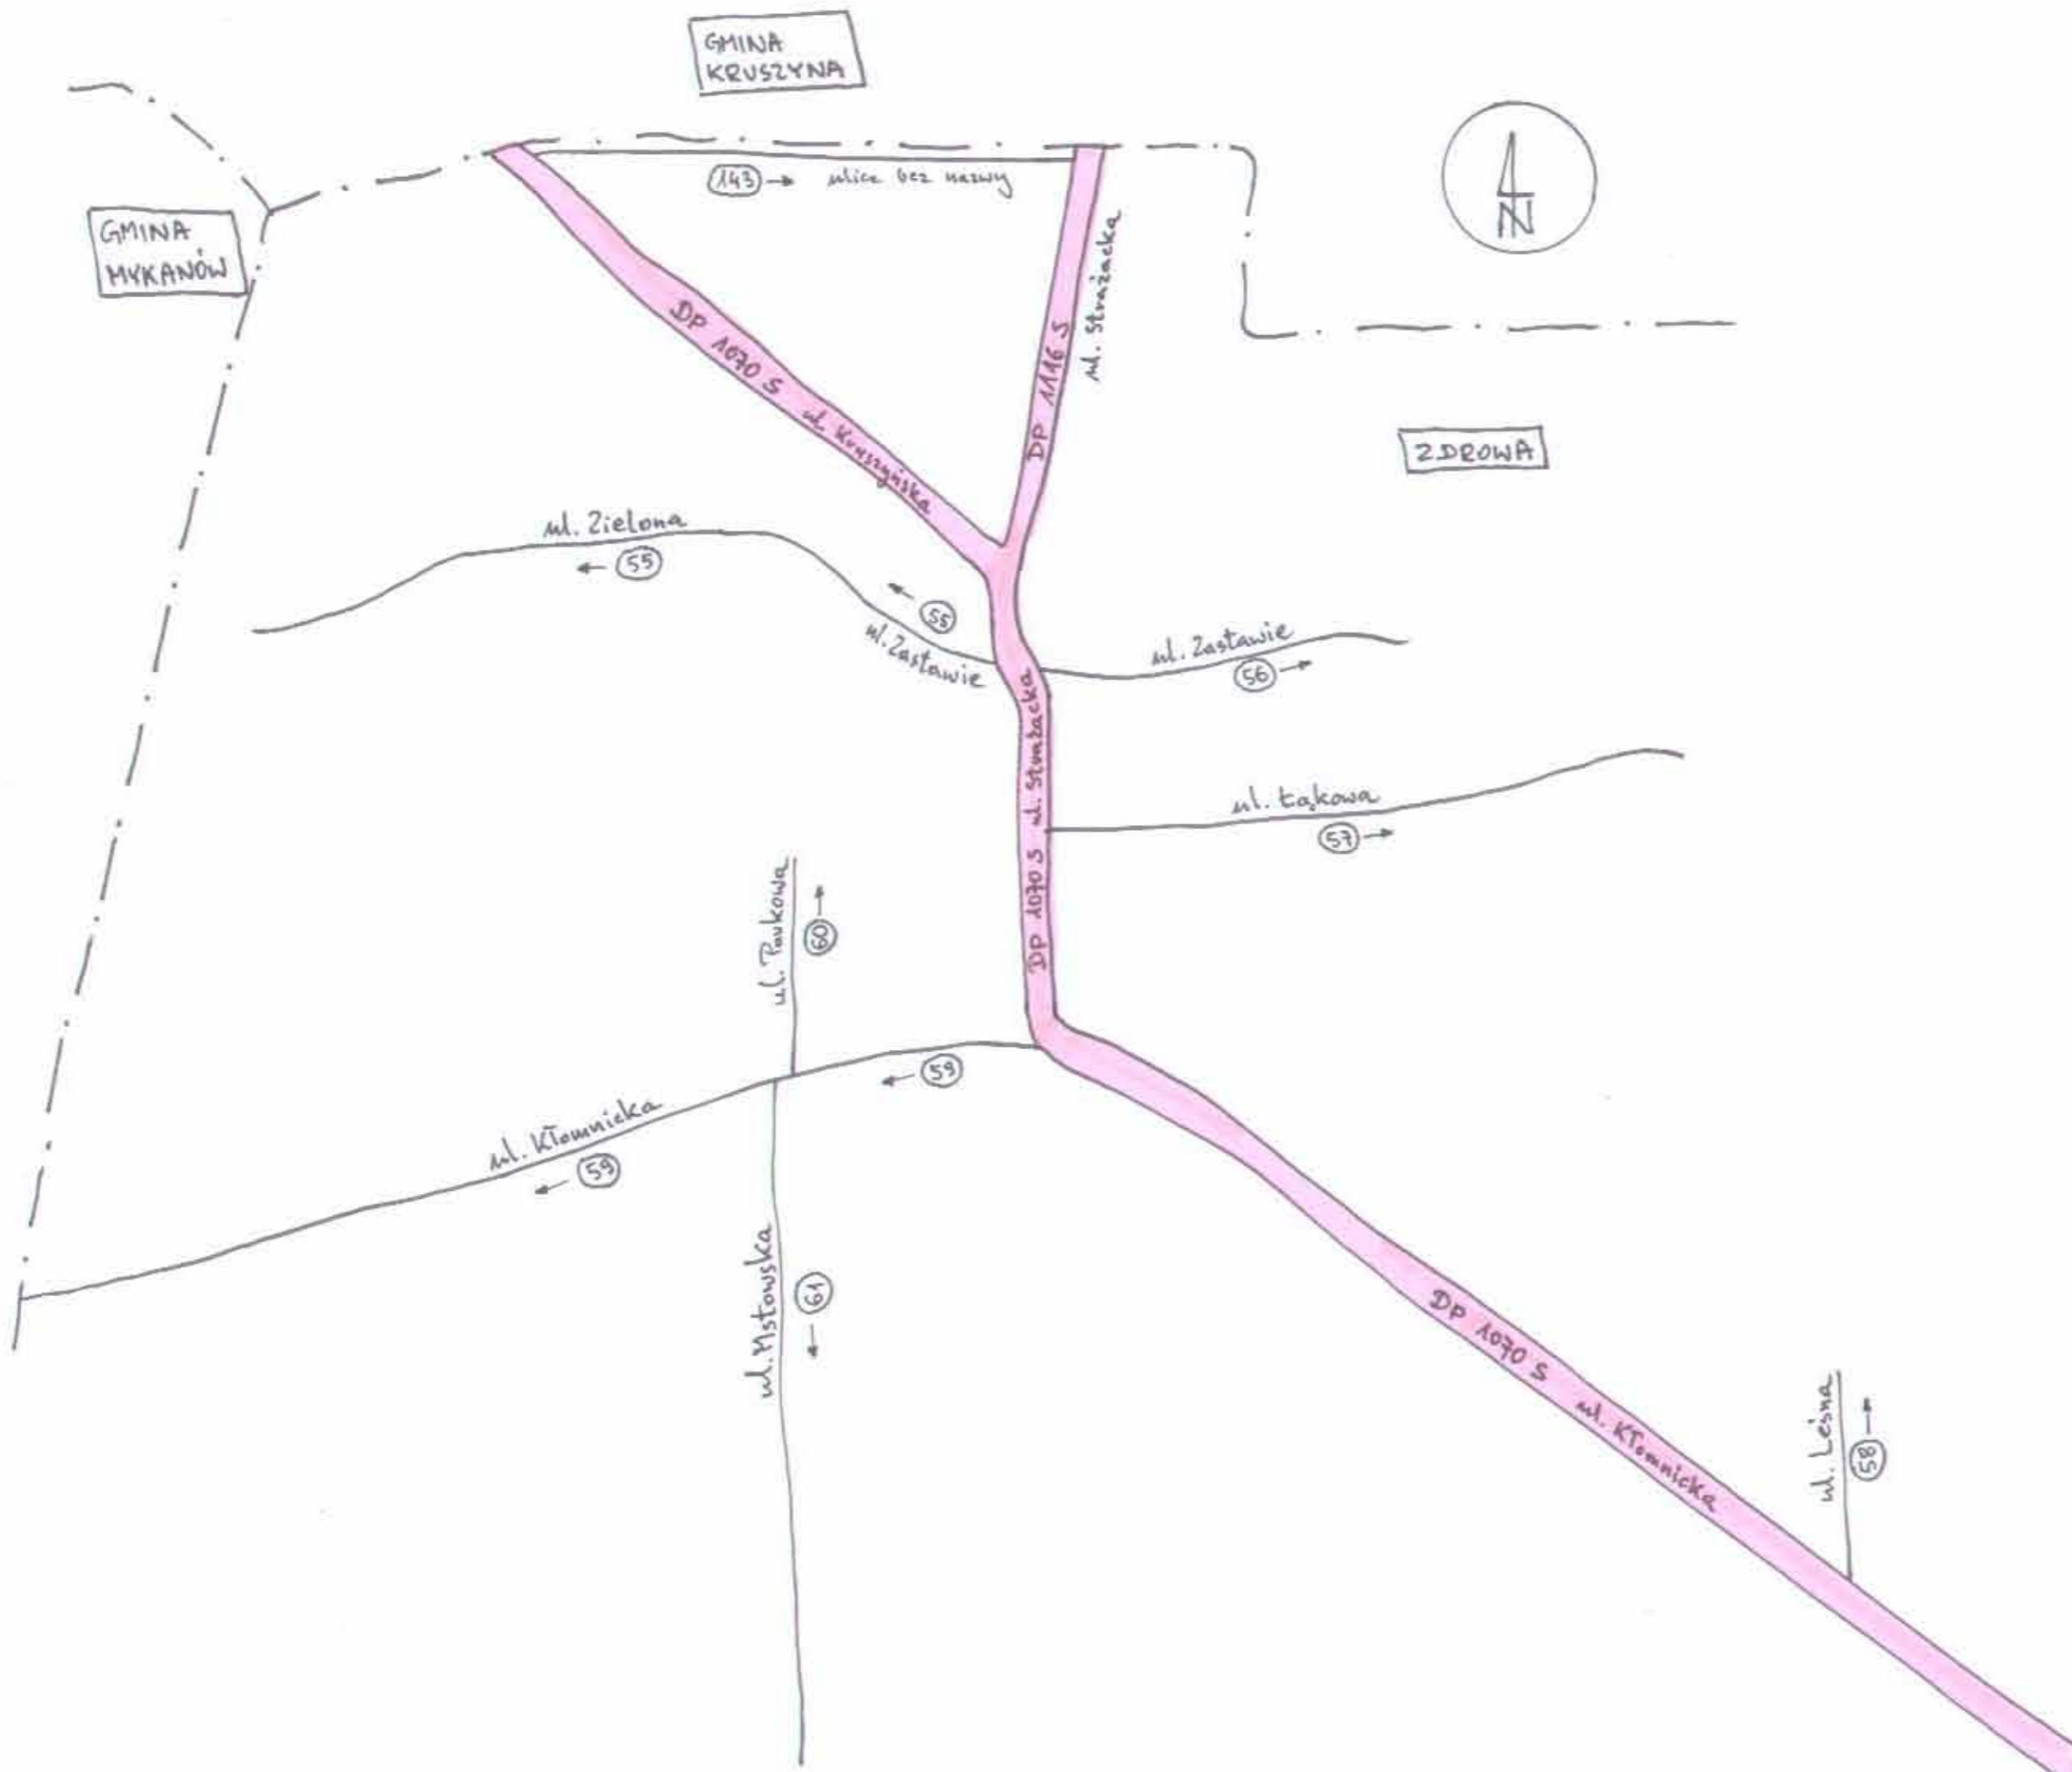

załącznik do Uchwały
nr 181/XXV/09 Rady Gminy
Kłomnice z dn. 26.03.2009 r.

Gmina Kłomnice szkie Dróg Gminnych	skala -1:10 000
ZDRÓWA	rys. nr 7