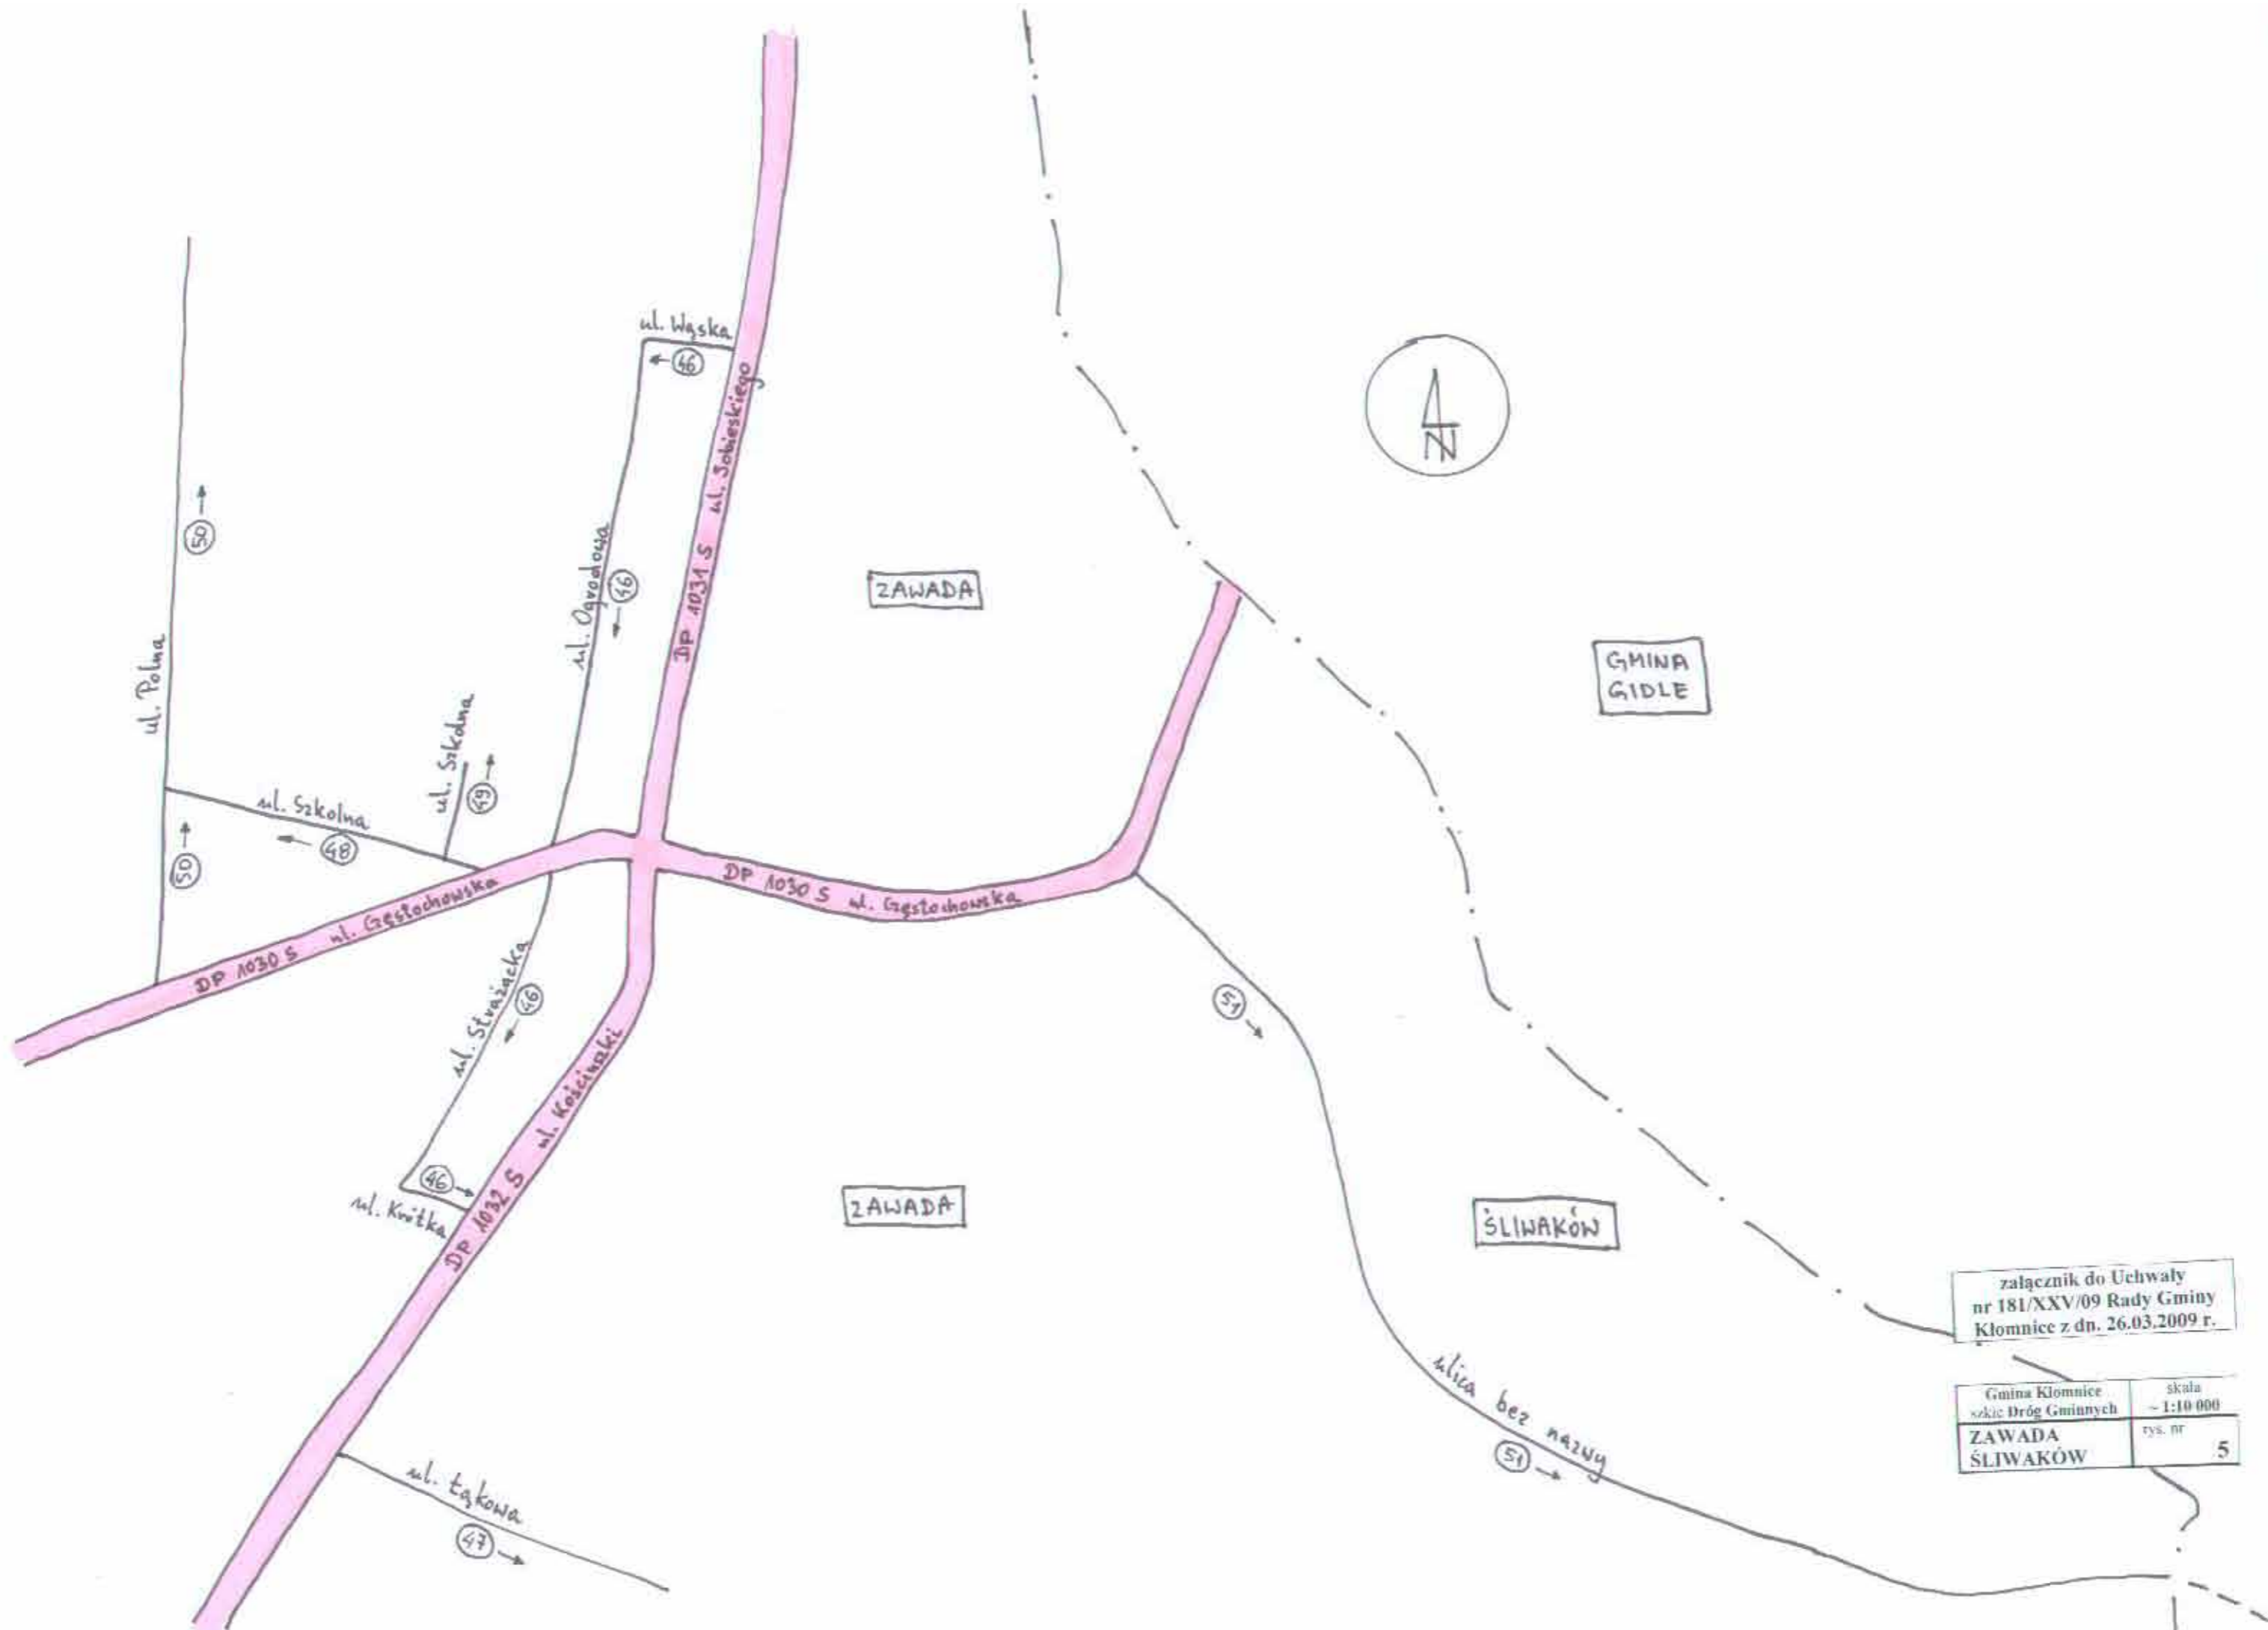

załącznik do Uchwały
nr 181/XXV/09 Rady Gminy
Kłomnice z dn. 26.03.2009 r.

Gmina Kłomnice szkie Dróg Gminnych	skala ~ 1:10 000
ZAWADA ŚLIWAKÓW	rys. nr 5