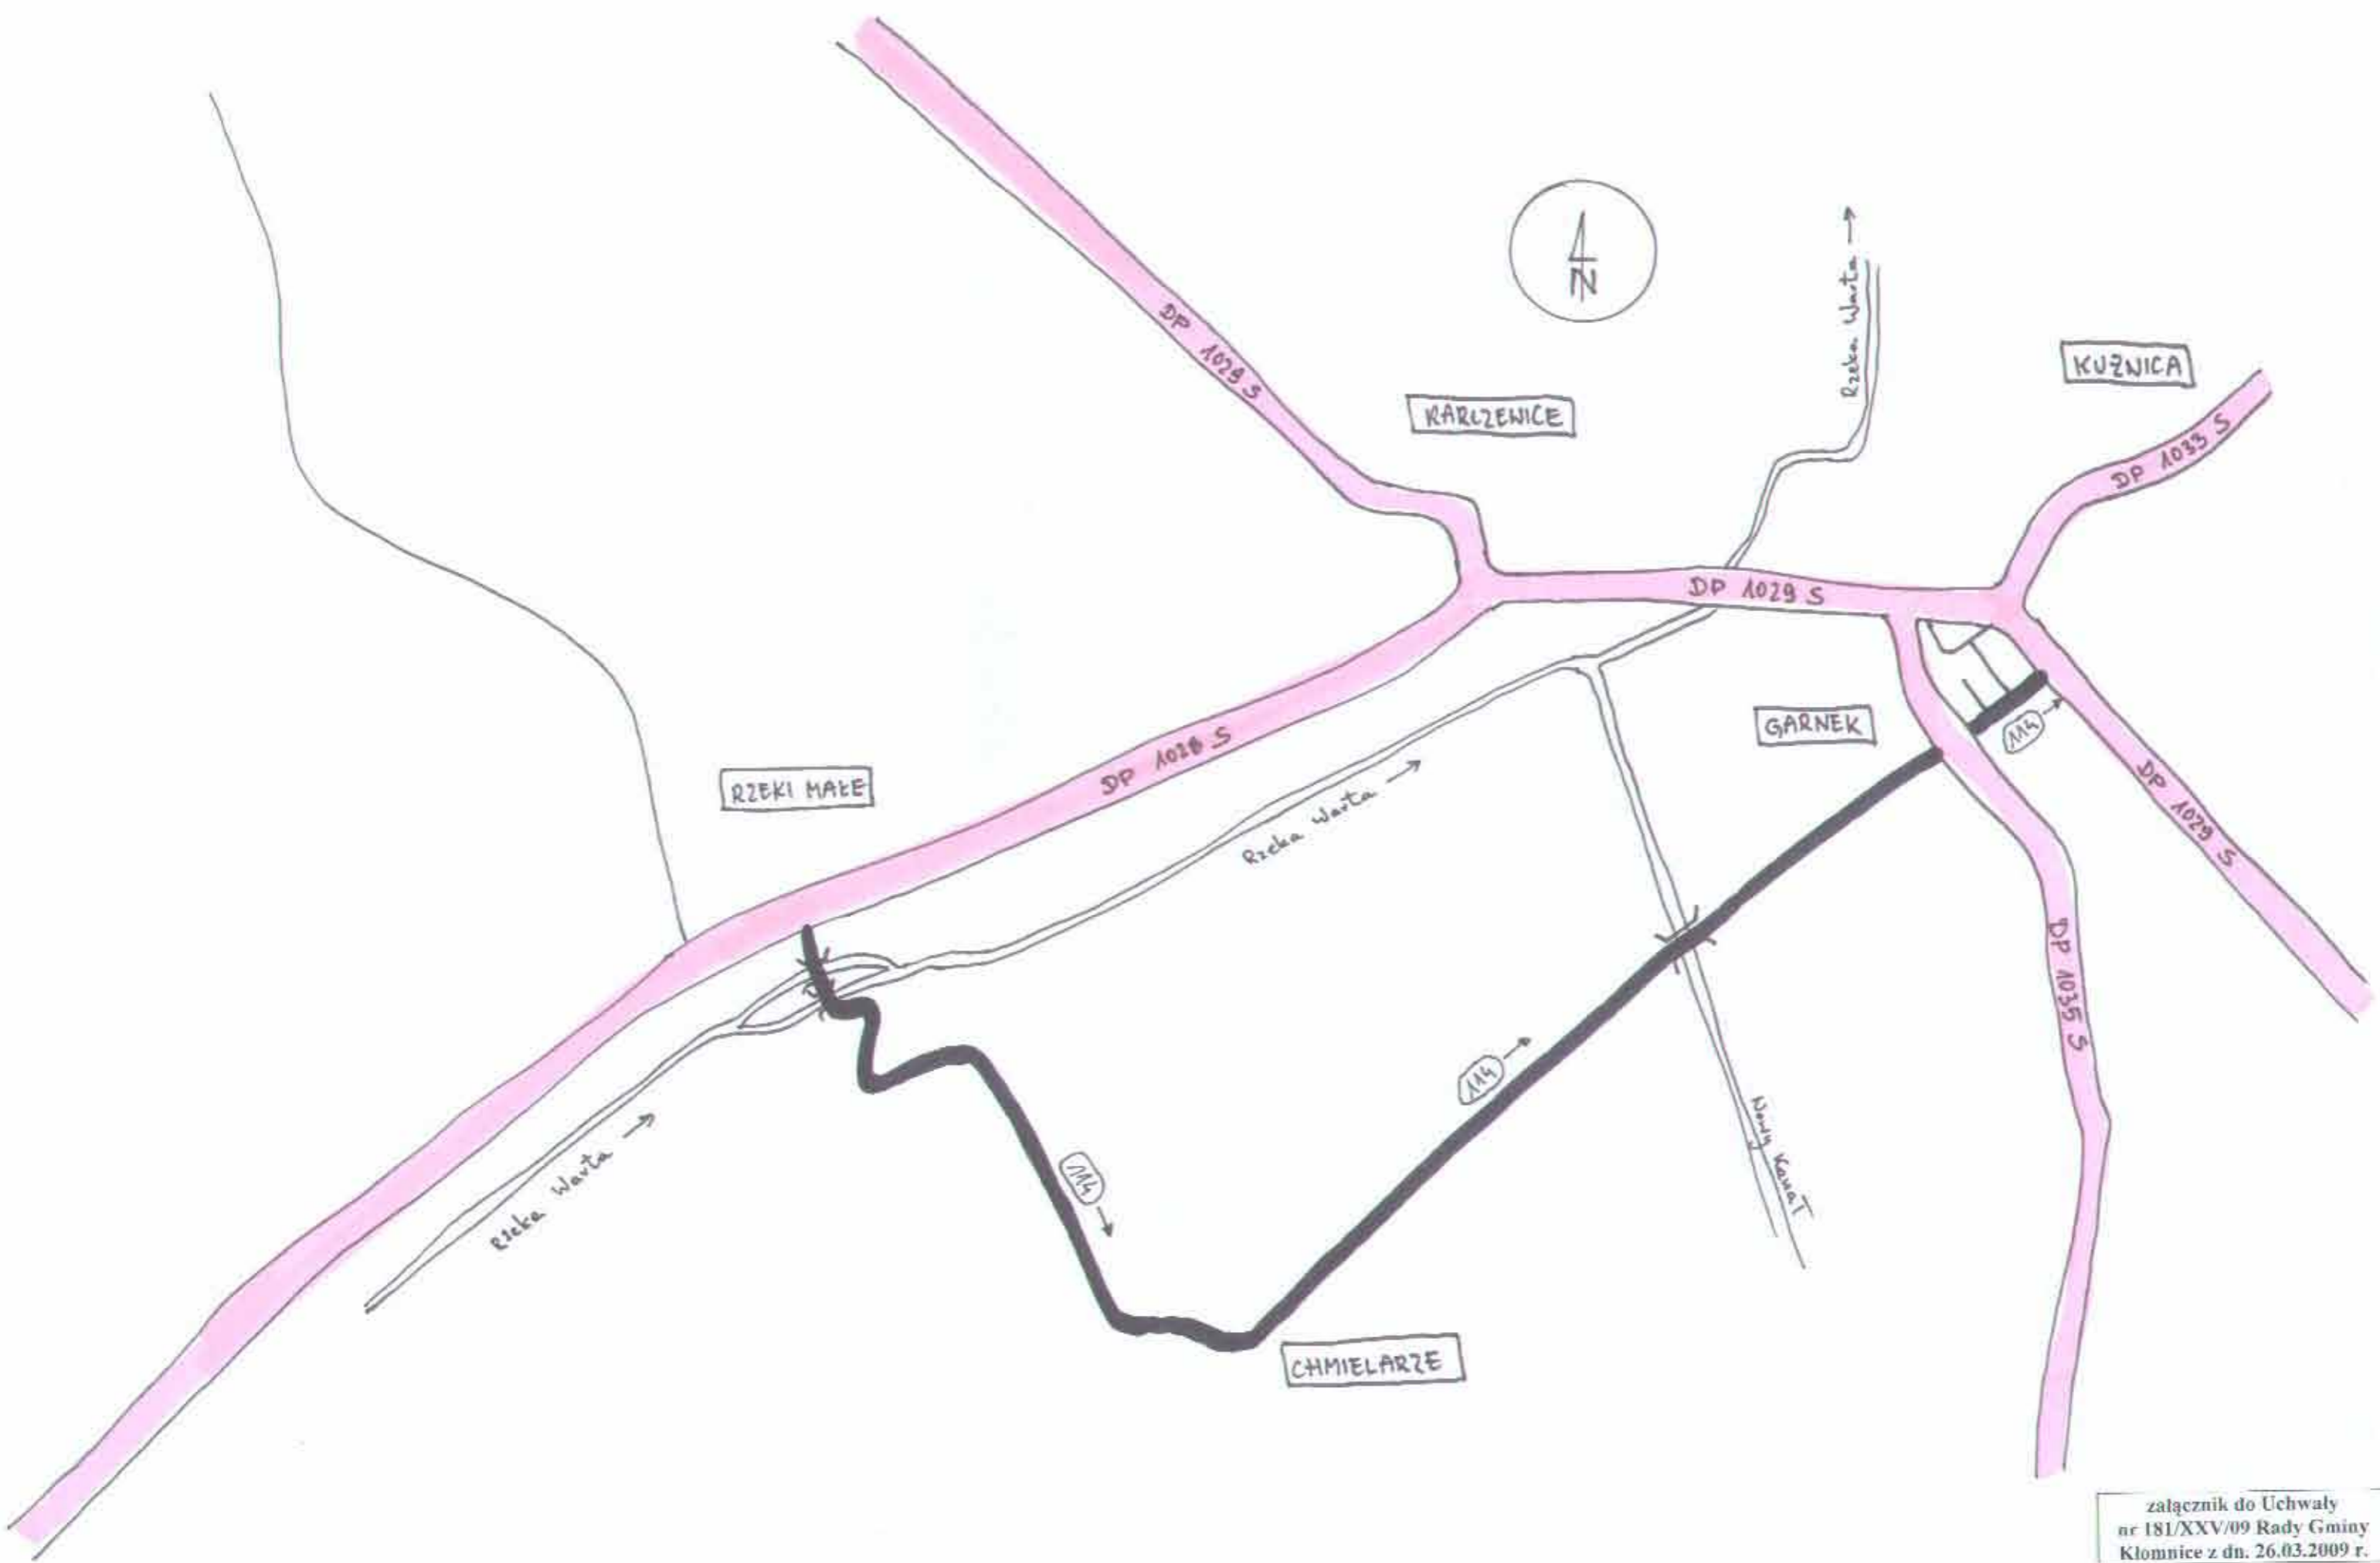

załącznik do Uchwały
nr 181/XXV/09 Rady Gminy
Klomnice z dn. 26.03.2009 r.

Gmina Klomnice szkie Dróg Gminnych	skala ~ 1:20 000
CHMIELARZE	rys. nr 18