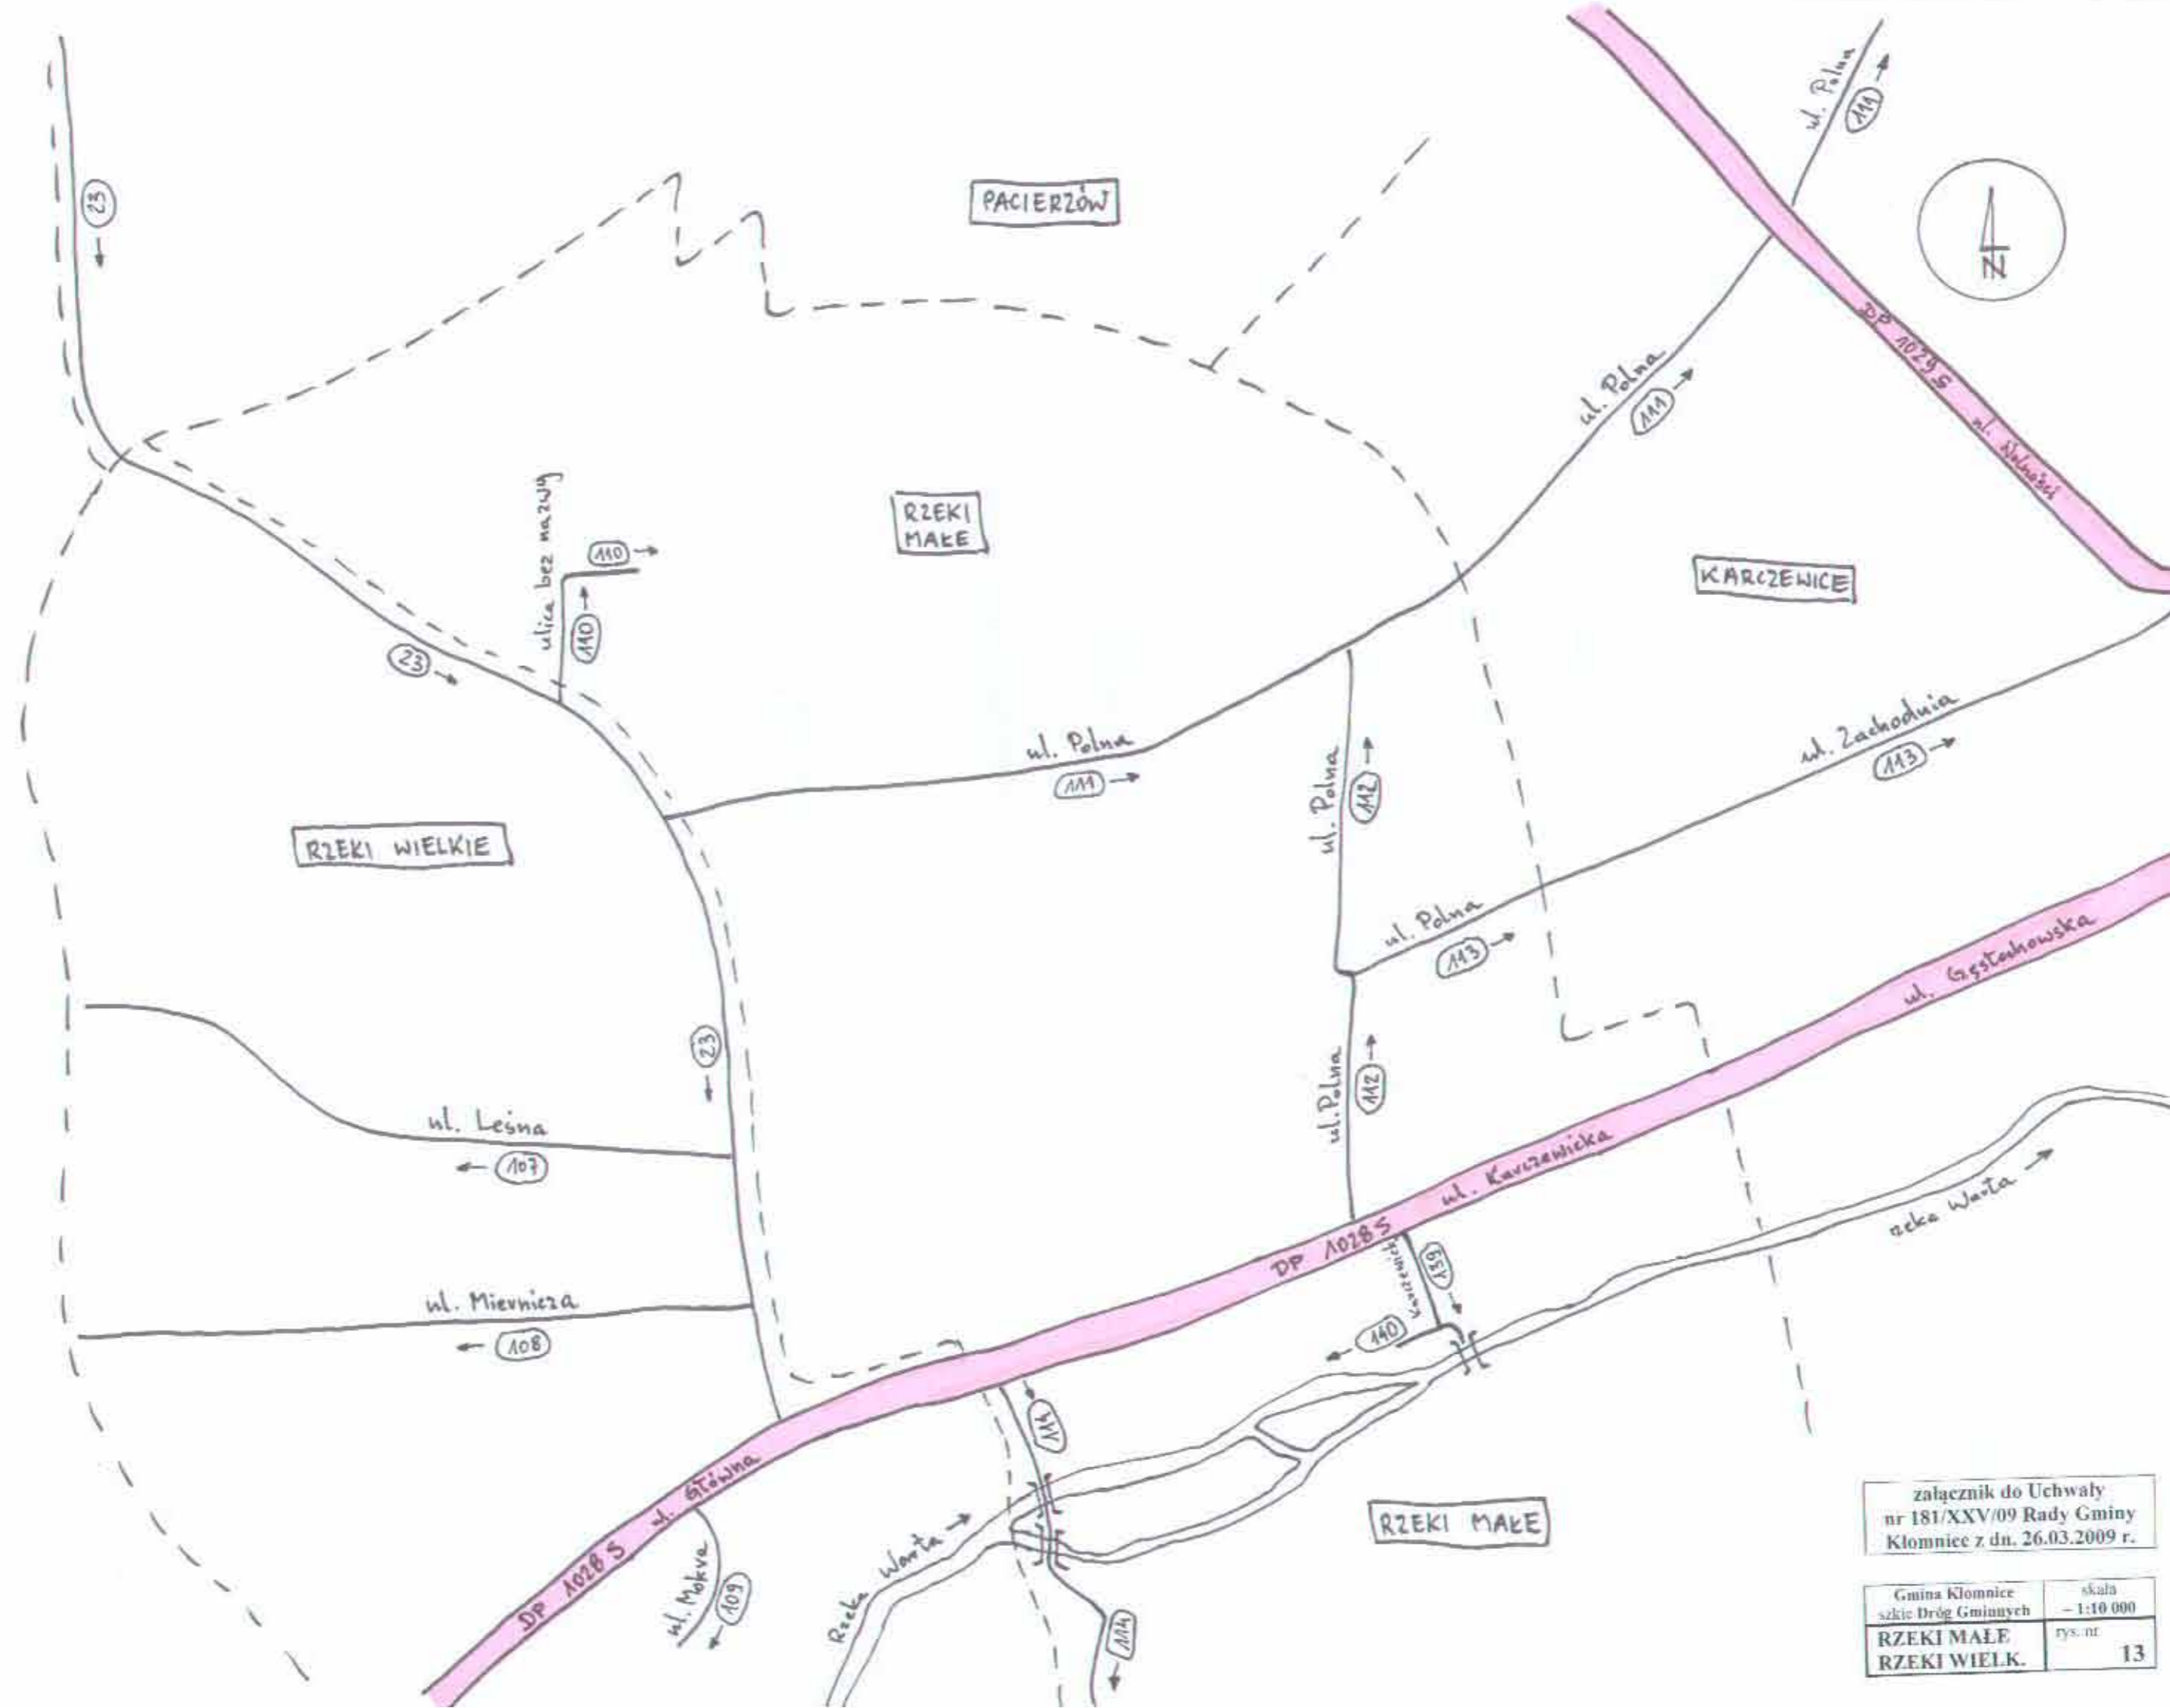

załącznik do Uchwały
nr 181/XXV/09 Rady Gminy
Kłomnice z dn. 26.03.2009 r.

Gmina Kłomnice szkie Dróg Gminnych	skala - 1:10 000
RZEKI MAŁE RZEKI WIELK.	rys. nr 13