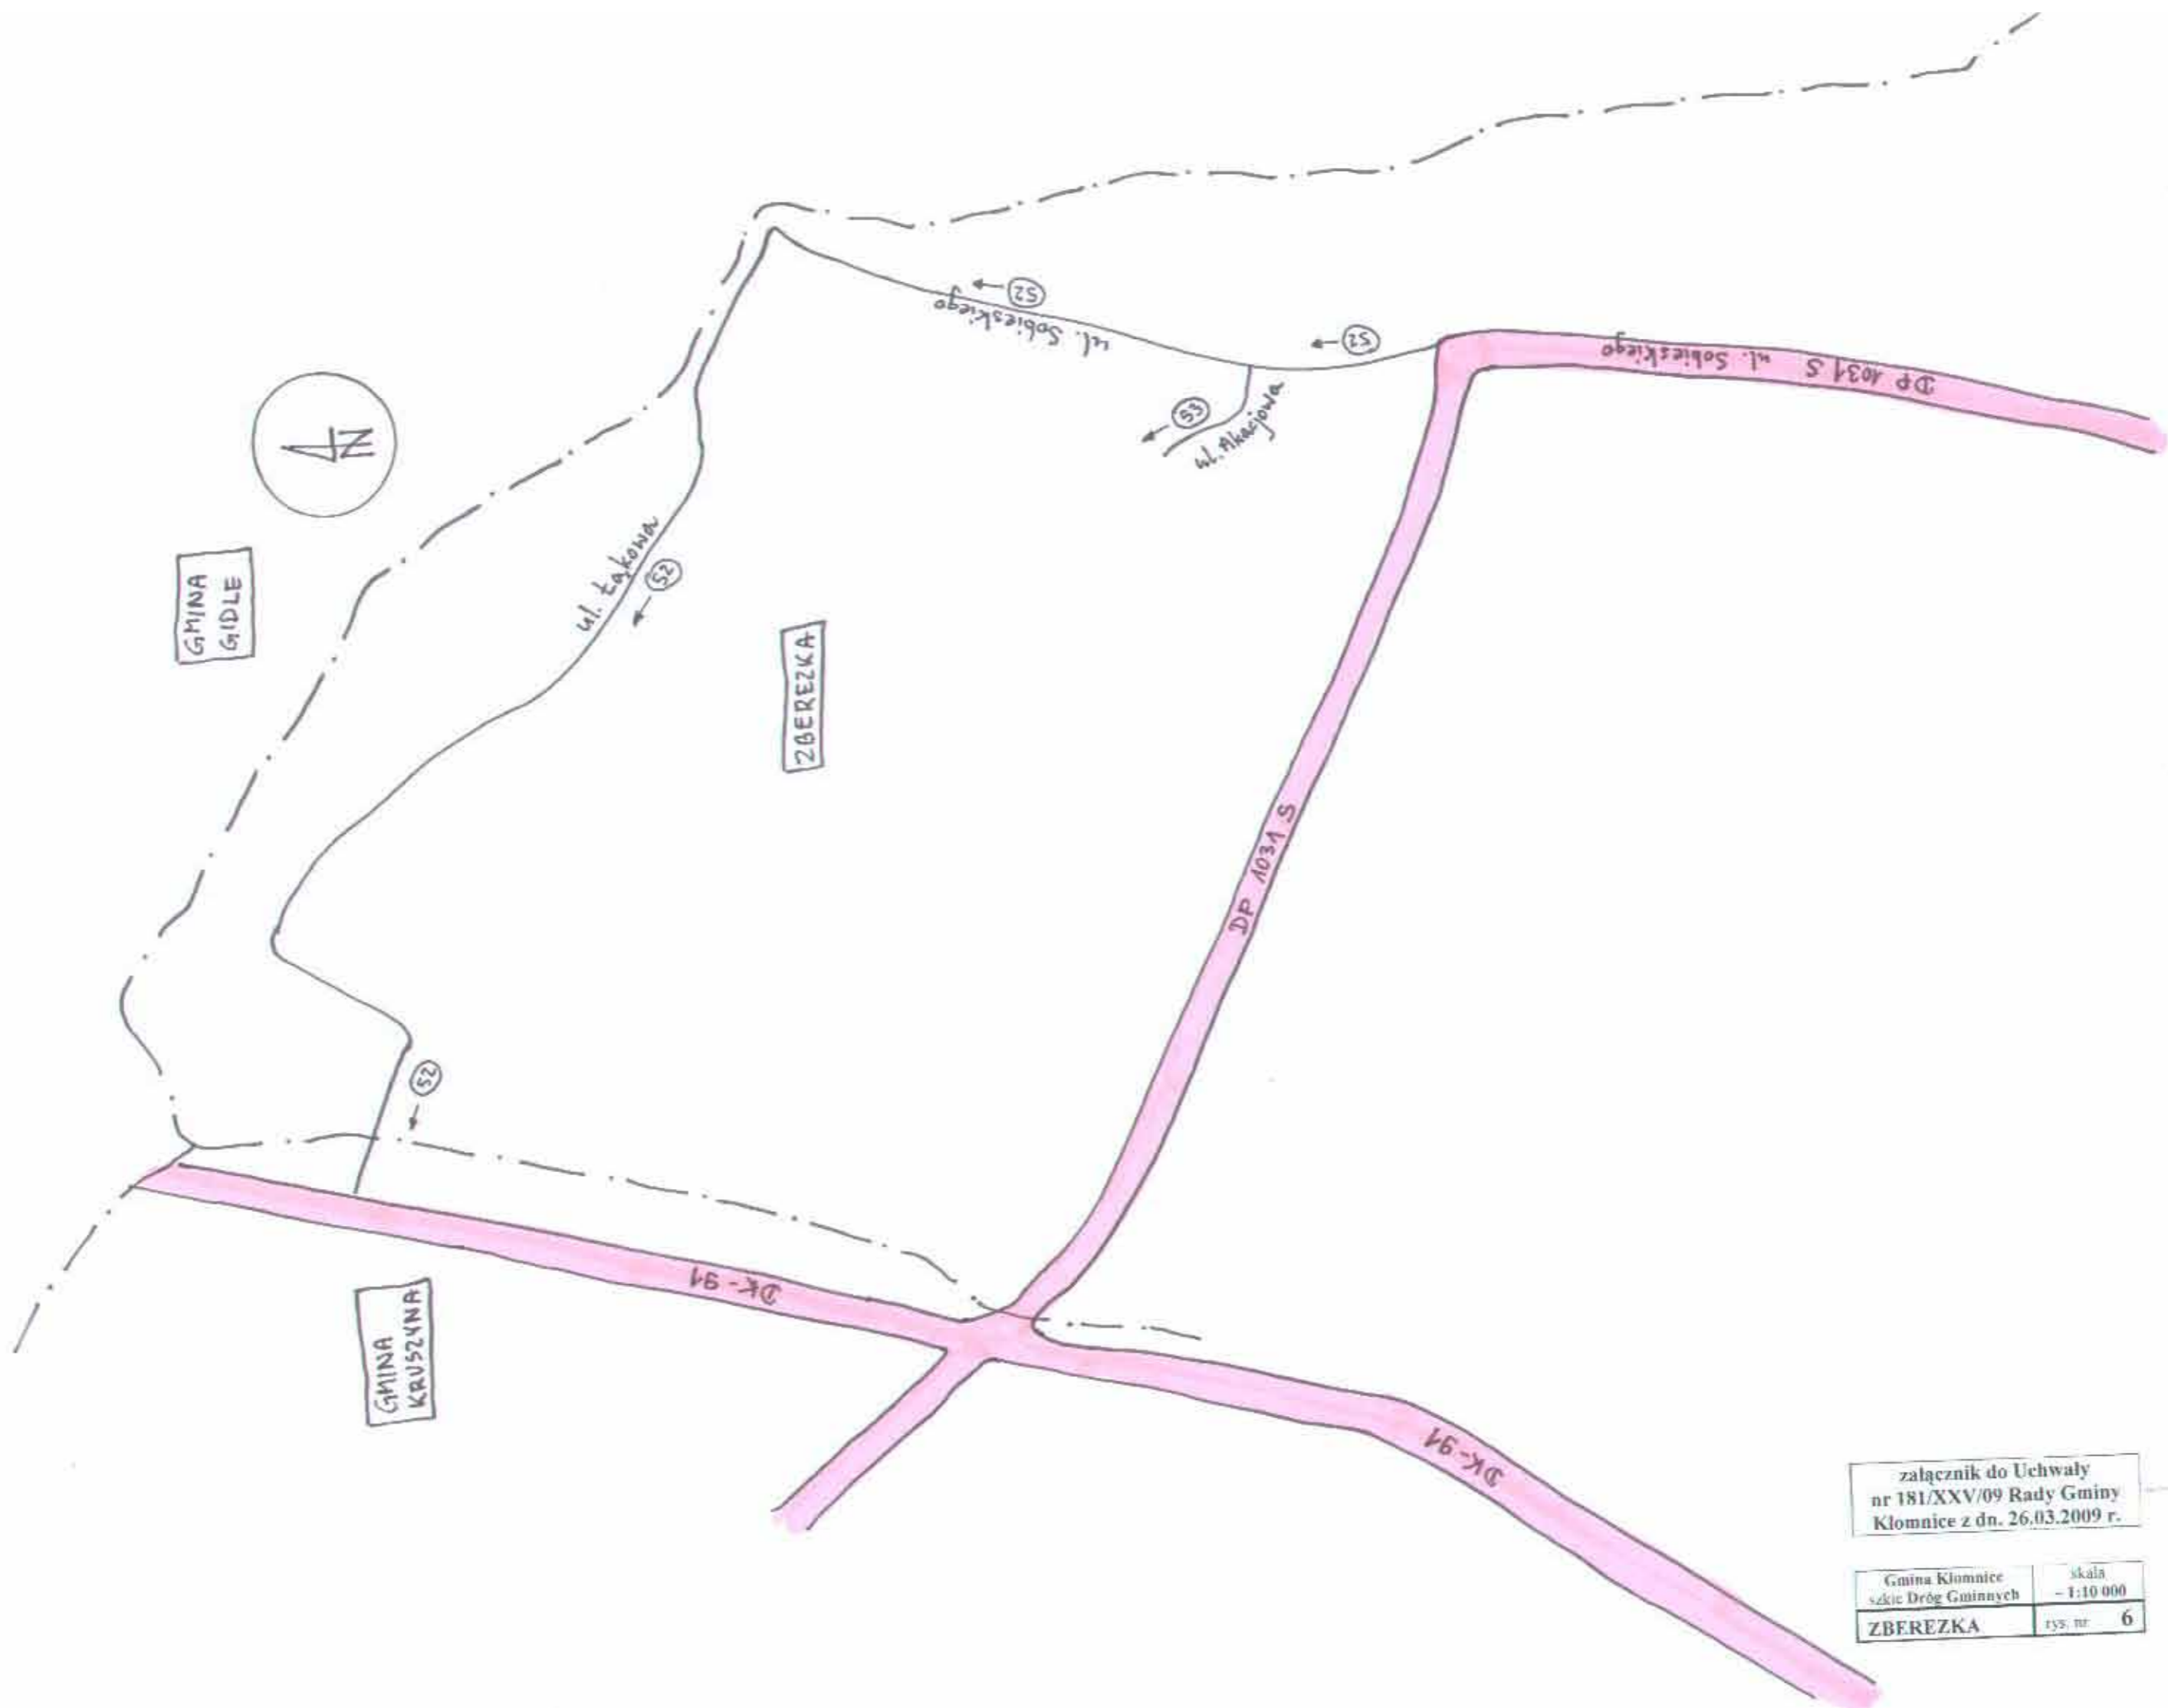

załącznik do Uchwały
nr 181/XXV/09 Rady Gminy
Kłomnice z dn. 26.03.2009 r.

Gmina Kłomnice skic Dróg Gminnych	skala - 1:10 000
ZBEREZKA	rys. nr 6