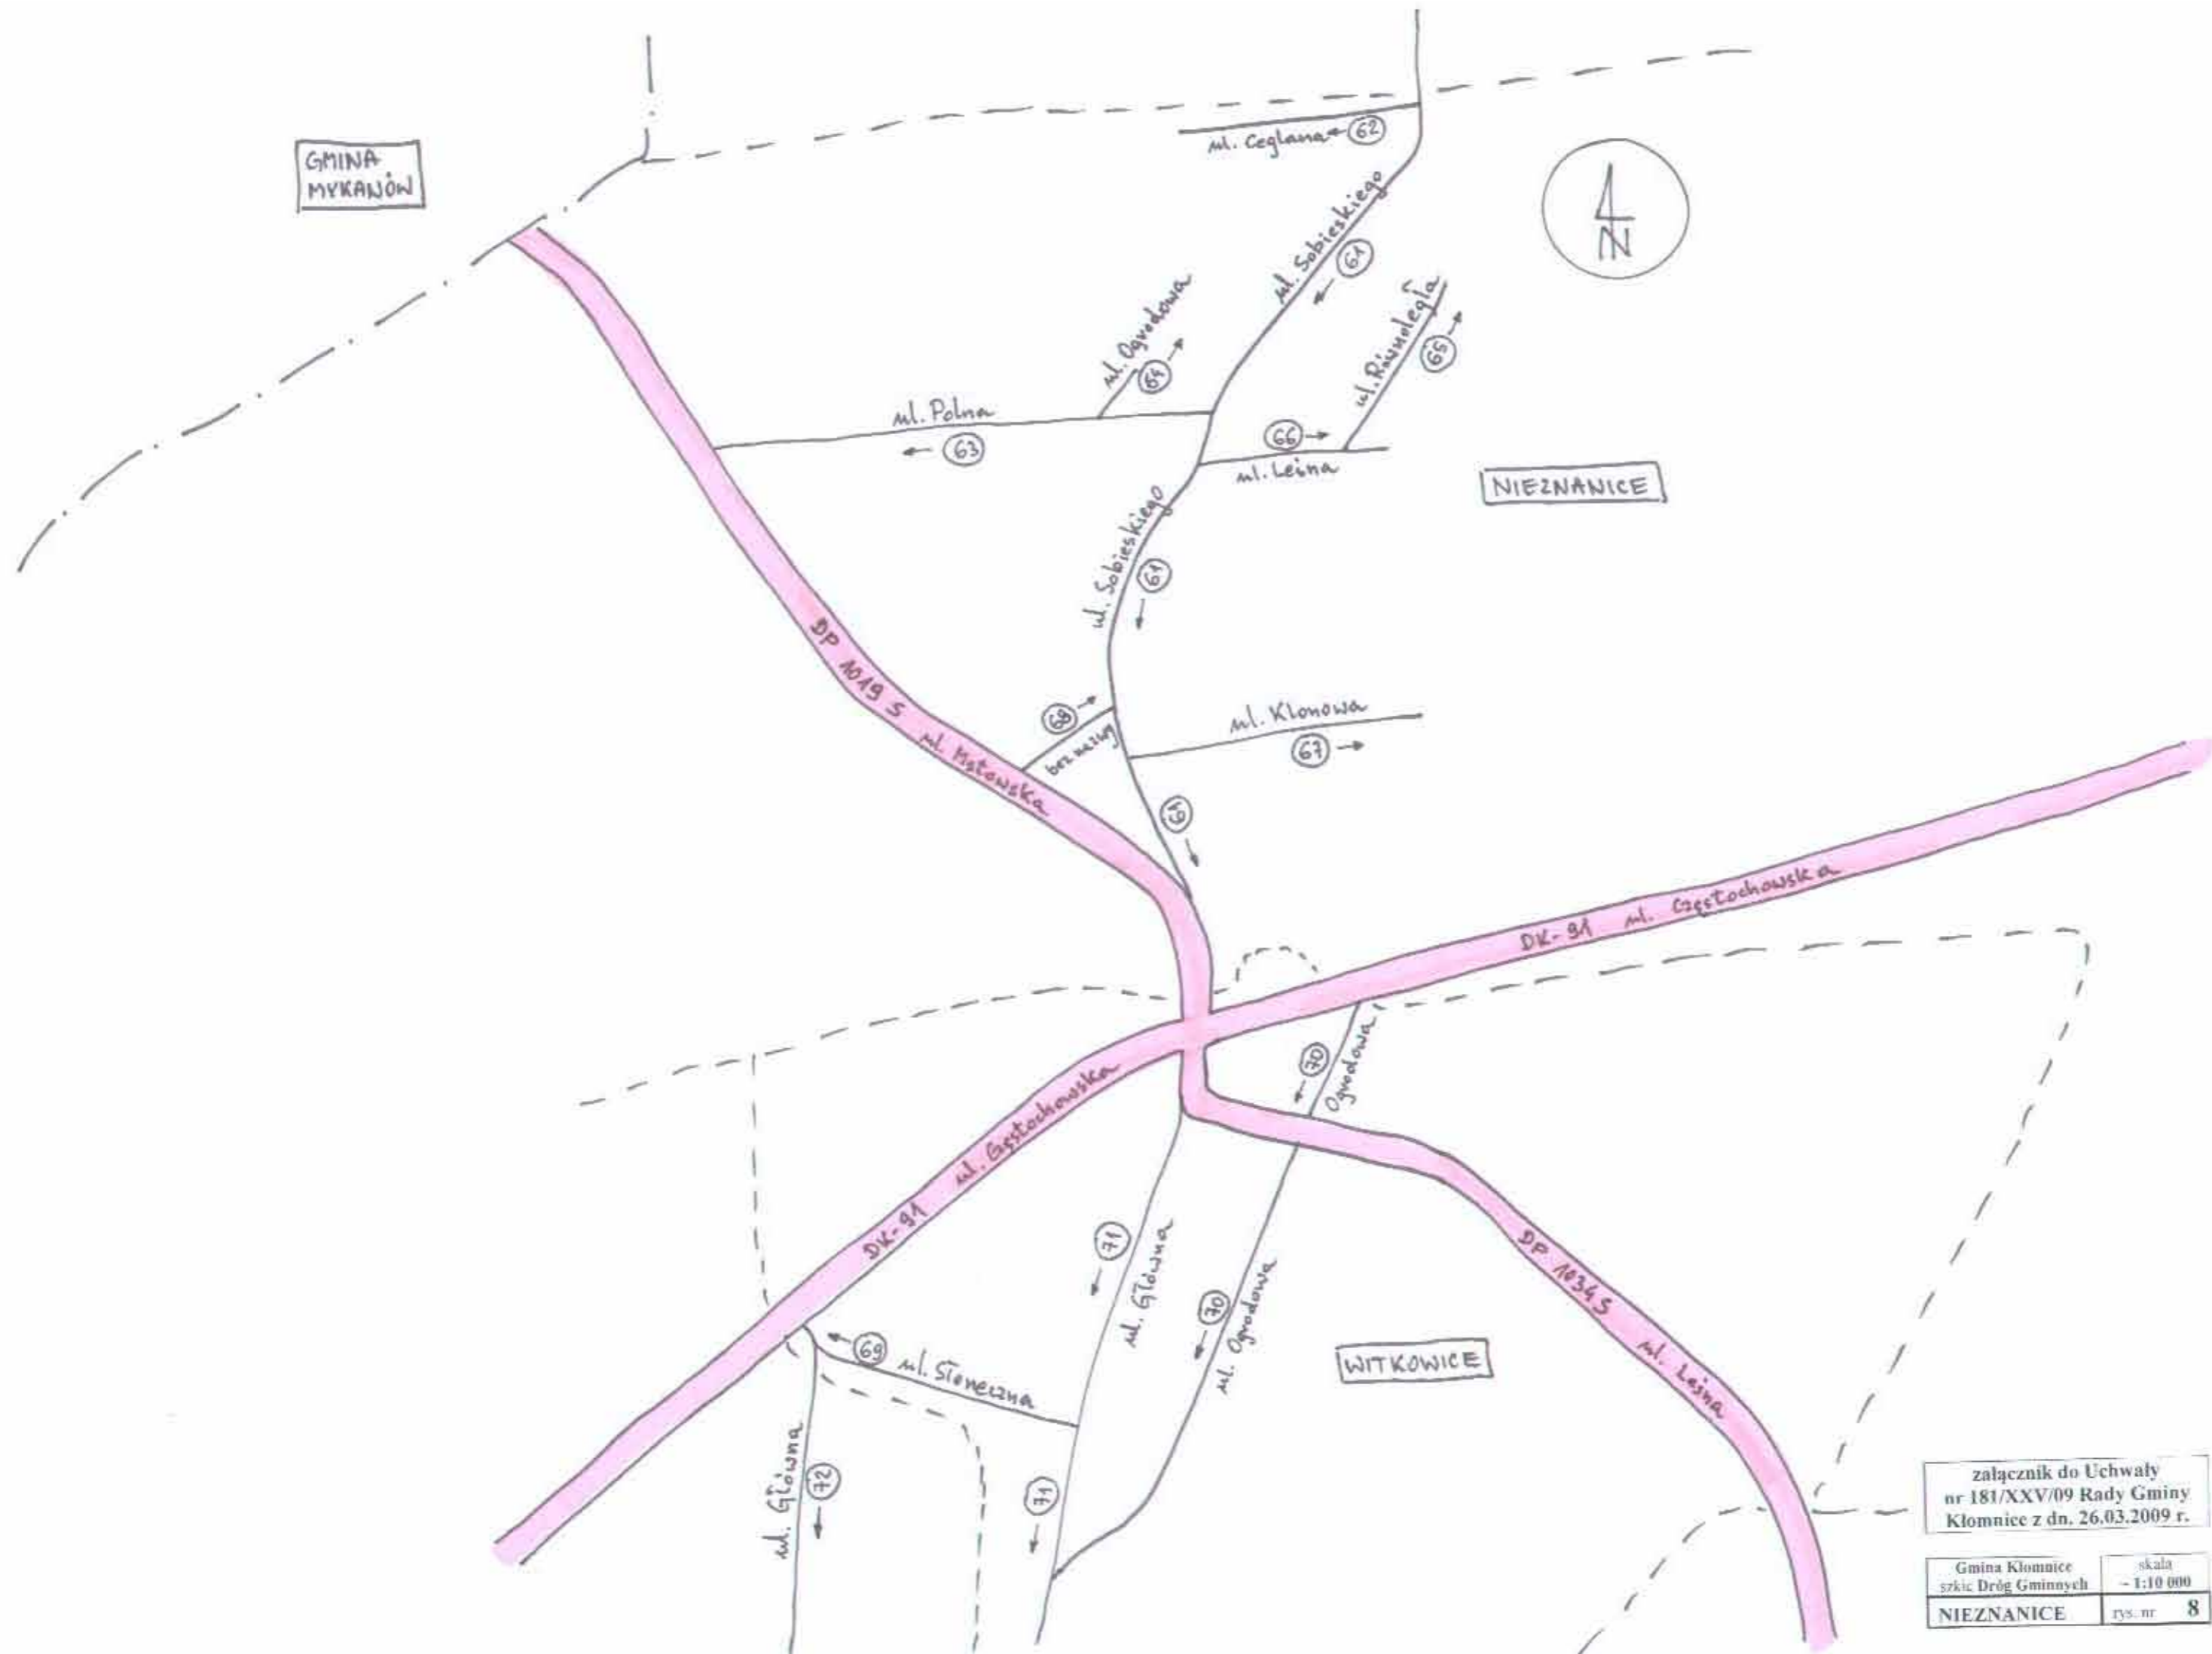

GMINA
MYKANÓW

NIEZNAVICE

WITKOWICE

załącznik do Uchwały
nr 181/XXV/09 Rady Gminy
Klomnice z dn. 26.03.2009 r.

Gmina Klomnice szkic Dróg Gminnych	skala - 1:10 000
NIEZNAVICE	rys. nr 8