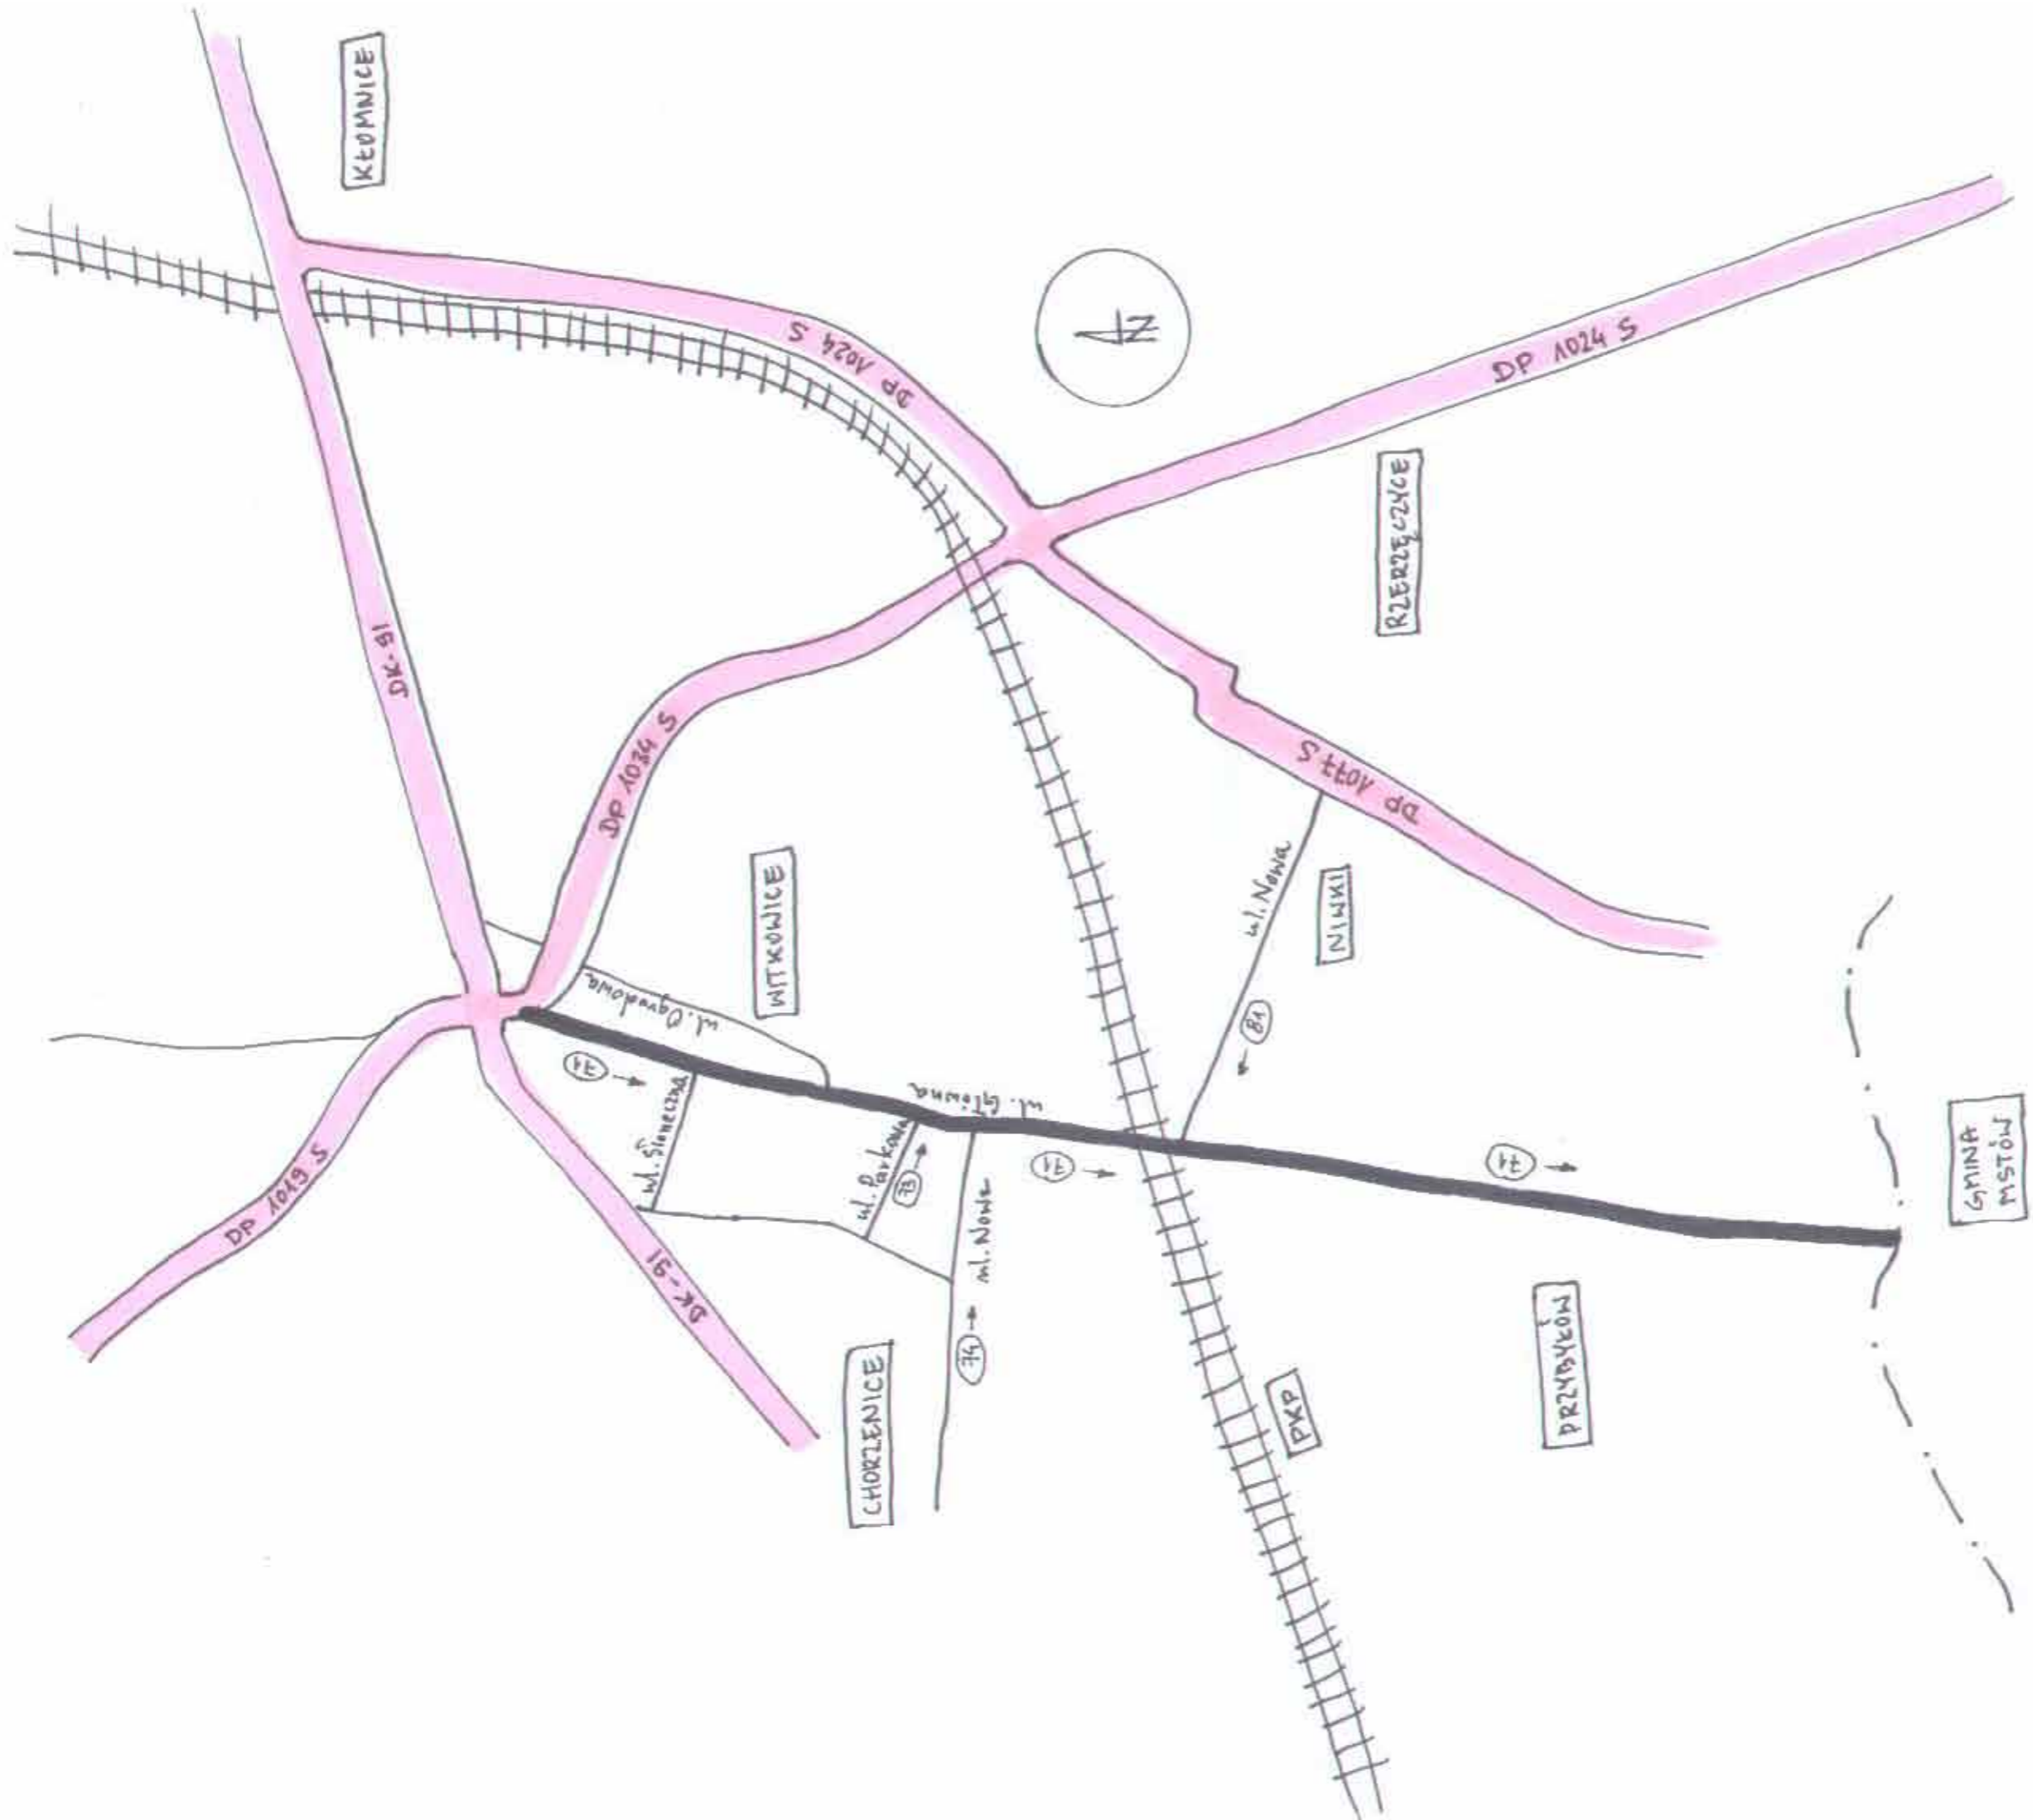

załącznik do Uchwały
nr 181/XXV/09 Rady Gminy
Klomnice z dn. 26.03.2009 r.

Gmina Klomnice szkie Dróg Gminnych	skala - 1:20 000
PRZYBYŁÓW	rys. nr 17