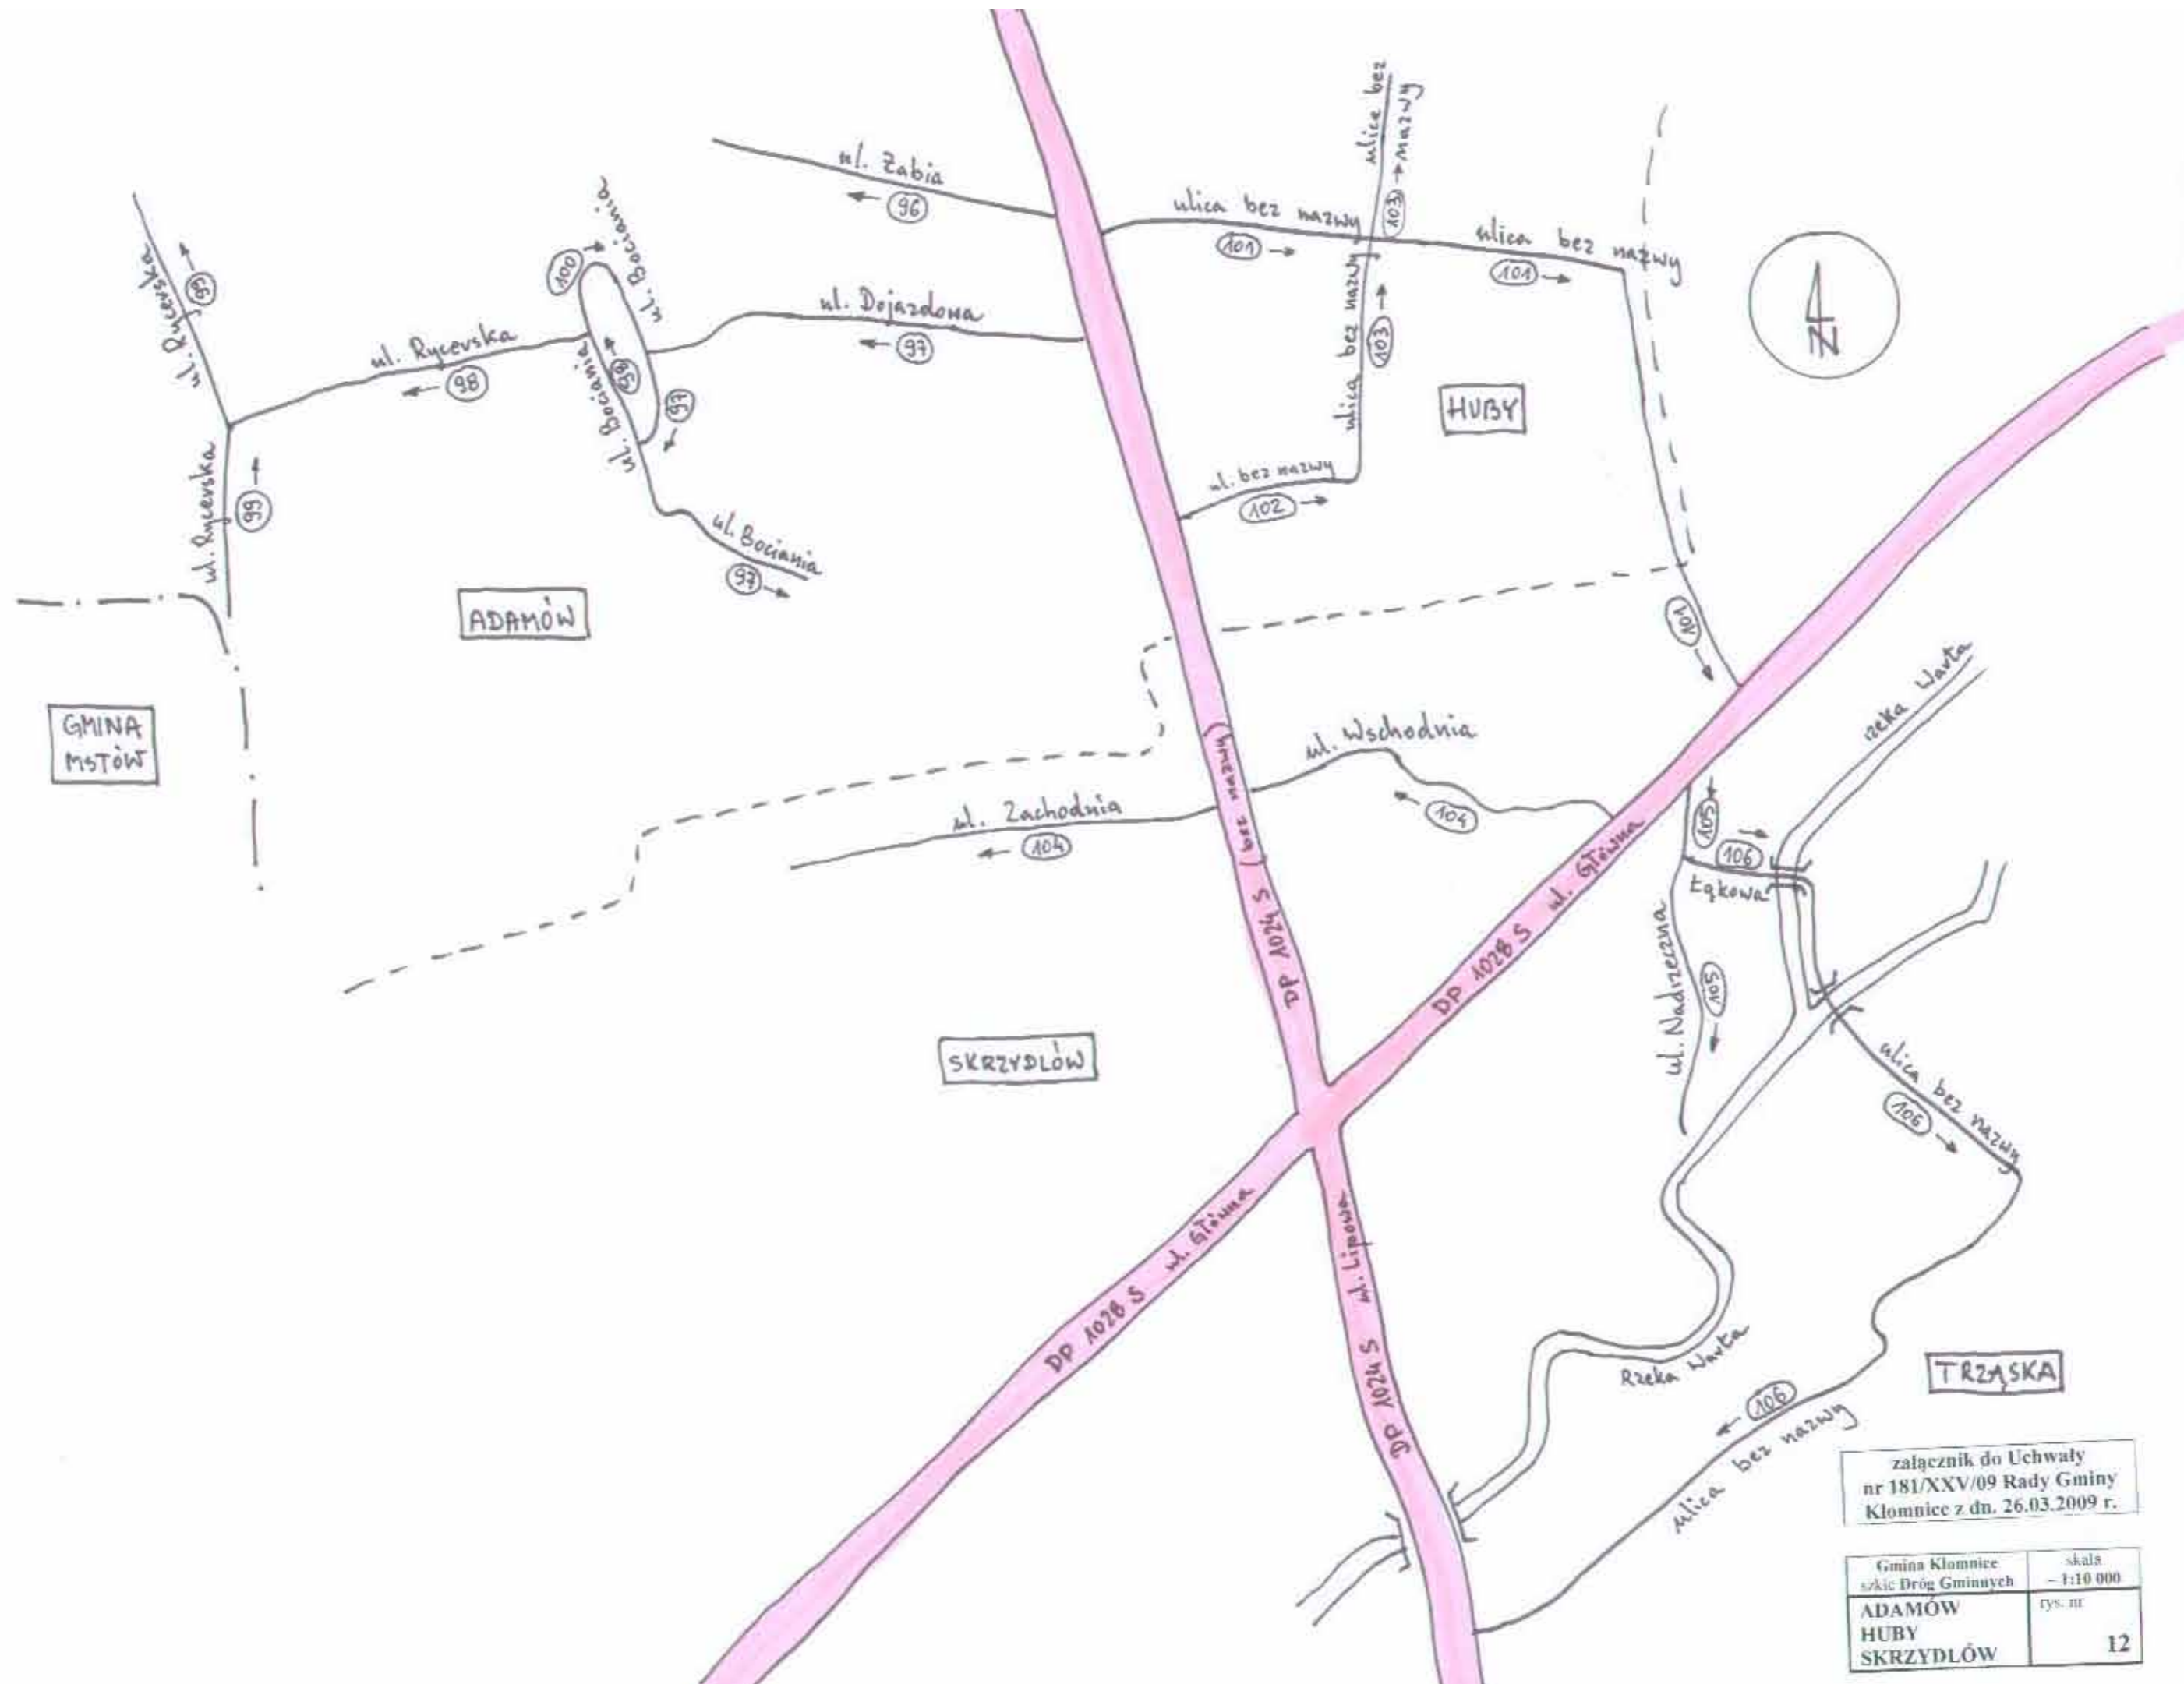

załącznik do Uchwały
nr 181/XXV/09 Rady Gminy
Klęmnice z dn. 26.03.2009 r.

Gmina Klęmnice szkic Dróg Gminnych	skala - 1:10 000 rys. nr
ADAMÓW HUBY SKRZYDLÓW	12